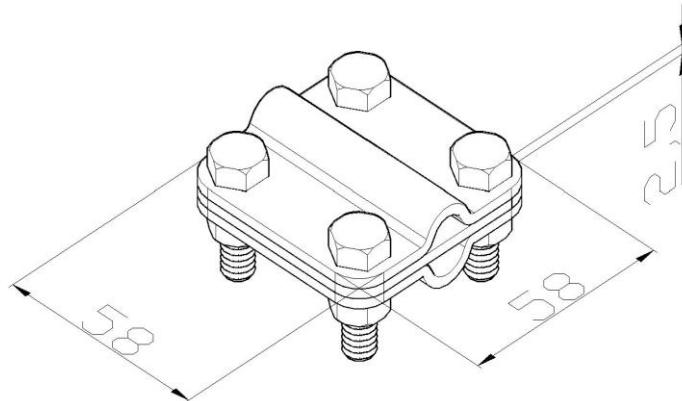

Artikel: KON07

Art.-Nr.: 400148

Blitzableiter Kontaktklemme

| | |
|---------------------------------|--|
| Standard: | EN 62561-1:2017: Blitzschutzsystembauteile (LPSC) - Teil 1: Anforderungen an Verbindungsbauteile |
| Maß: | Länge: 58 mm |
| | Breite: 58 mm |
| | Höhe: |
| | Gewicht: |
| | Leiterabmessung 1: 185 mm ² |
| | Leiterabmessung 2: 150 mm ² |
| Werkstoff: | Kupfer |
| Blitzstromtragfähigkeit: | H |