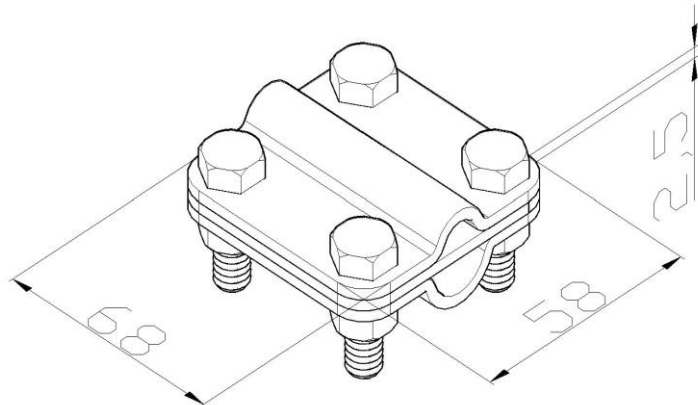

Artikel: KON07 A

Art.-Nr.: 400120

Blitzableiter Kontaktklemme

Standard:	EN 62561-1:2017: Blitzschutzsystembauteile (LPSC) - Teil 1: Anforderungen an Verbindungsbauteile
Maß:	Länge: 58 mm
	Breite: 68 mm
	Höhe:
	Gewicht:
	Leiterabmessung 1: 95 mm ²
	Leiterabmessung 2: 95 mm ²
Werkstoff:	Kupfer
Blitzstromtragfähigkeit:	H