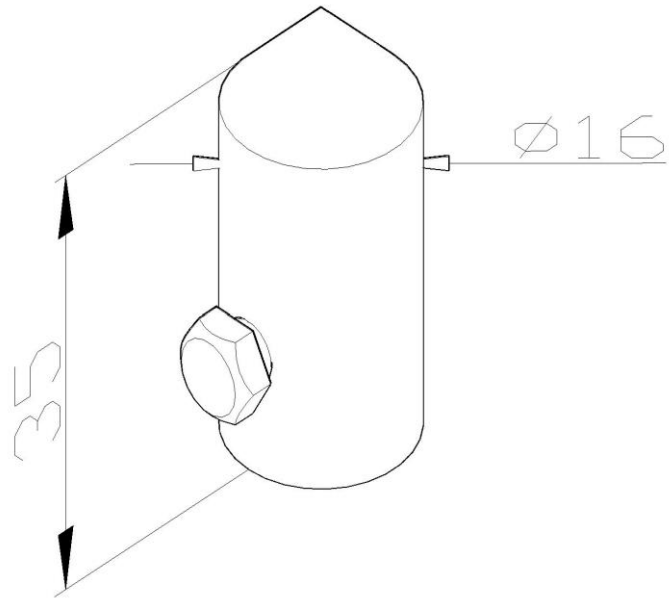

Artikel: LOV Fangspitze

Art.-Nr.: 300400

Standard:	EN IEC 62561-2:2018 : Blitzschutzsystembauteile (LPSC) - Teil 2: Anforderungen an Leiter und Erder
Maß:	Länge: 16 mm
	Breite: 16 mm
	Höhe: 35 mm
	Durchmesser:
	Leiterabmessung: $\phi 8-10$ mm
	Gewicht: 0,03 kg
Werkstoff:	Rostfreier Stahl