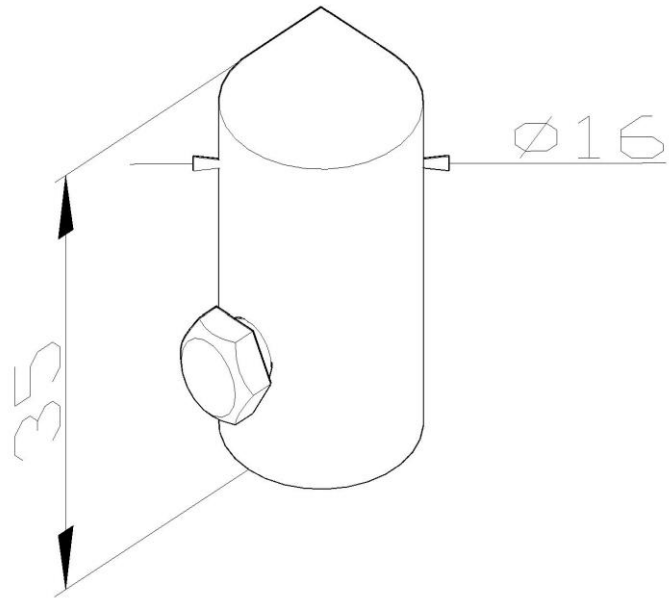

Artikel: LOV Fangspitze

Art.-Nr.: 300397

<b>Standard:</b>	EN IEC 62561-2:2018 : Blitzschutzsystembauteile (LPSC) - Teil 2: Anforderungen an Leiter und Erder
<b>Maß:</b>	Länge: 16 mm
	Breite: 16 mm
	Höhe: 35 mm
	Durchmesser:
	Leiterabmessung: $\phi$ 8-10 mm
<b>Werkstoff:</b>	Aluminium