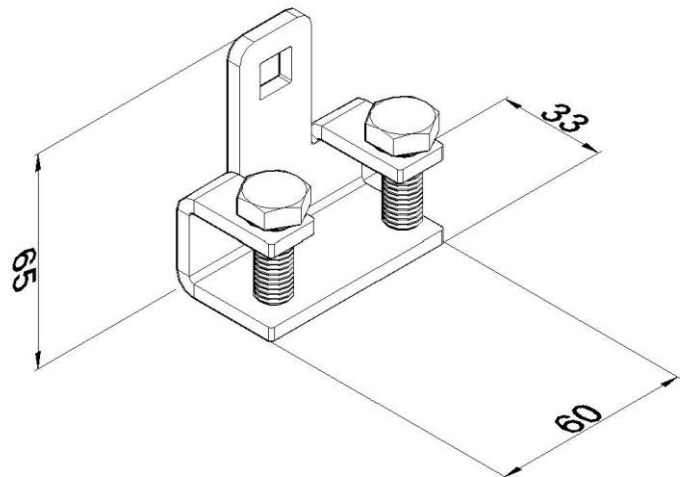

Artikel: KON27 B

Art.-Nr.: 200239

Blitzableiter Kontaktklemme

<b>Standard:</b>	EN 62561-1:2017: Blitzschutzsystembauteile (LPSC) - Teil 1: Anforderungen an Verbindungsbauteile
<b>Maß:</b>	Länge: 60 mm
	Breite: 33 mm
	Höhe: 65 mm
	Gewicht:
	Leiterabmessung 1: Leiterabmessung 2:
<b>Werkstoff:</b>	Rostfreier Stahl
<b>Blitzstromtragfähigkeit:</b>	N