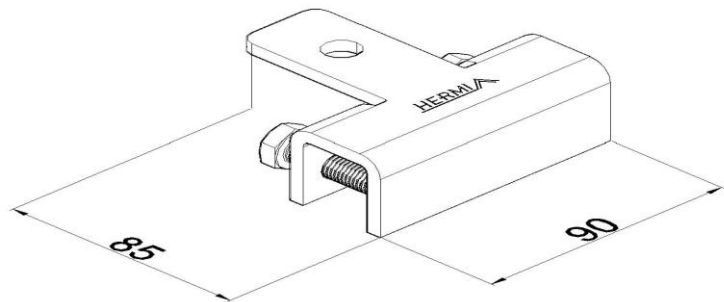

Artikel: KON27

Art.-Nr.: 200234

Blitzableiter Kontaktklemme

Standard:	EN 62561-1:2017: Blitzschutzsystembauteile (LPSC) - Teil 1: Anforderungen an Verbindungsbauteile
Maß:	Länge: 90 mm
	Breite: 85 mm
	Höhe:
	Gewicht: 0,32 kg
	Leiterabmessung 1:
	Leiterabmessung 2:
Werkstoff:	Rostfreier Stahl
Blitzstromtragfähigkeit:	N