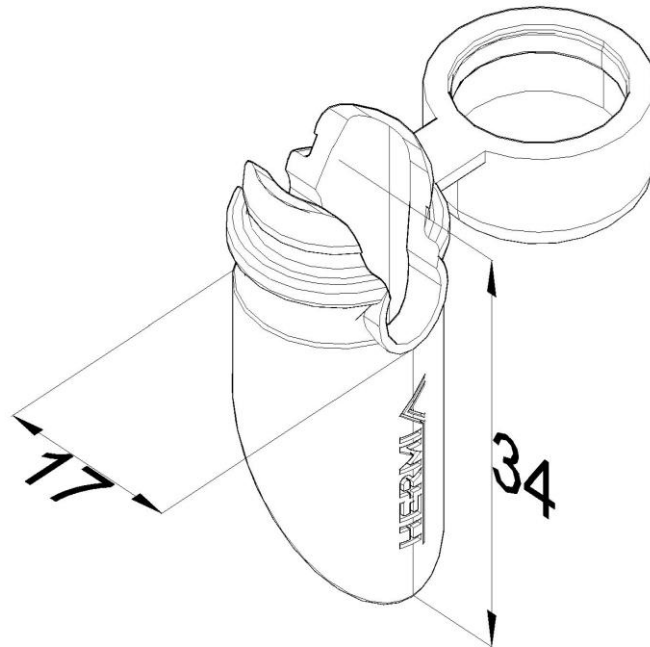

Artikel: KON21

Art.-Nr.: 200214

Blitzableiter Kontaktklemme

<b>Standard:</b>	EN 62561-1:2017: Blitzschutzsystembauteile (LPSC) - Teil 1: Anforderungen an Verbindungsbauteile
<b>Maß:</b>	Länge: 17 mm
	Breite: 17 mm
	Höhe: 34 mm
	Gewicht: 0,06 kg
	Leiterabmessung 1: $\phi 8$ mm
	Leiterabmessung 2:
<b>Werkstoff:</b>	Nylon – UV stabil
<b>Blitzstromtragfähigkeit:</b>	N