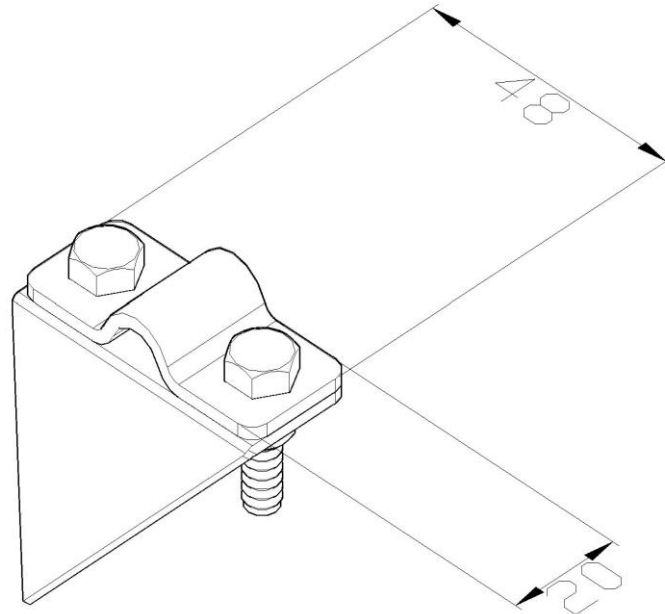

Artikel: KON21

Art.-Nr.: 200212

Blitzableiter Kontaktklemme

Standard:	EN 62561-1:2017: Blitzschutzsystembauteile (LPSC) - Teil 1: Anforderungen an Verbindungsbauteile
Maß:	Länge: 20 mm
	Breite: 48 mm
	Höhe:
	Gewicht: 0,06 kg
	Leiterabmessung 1: $\phi 8-10$ mm
	Leiterabmessung 2:
Werkstoff:	Rostfreier Stahl
Blitzstromtragfähigkeit:	N