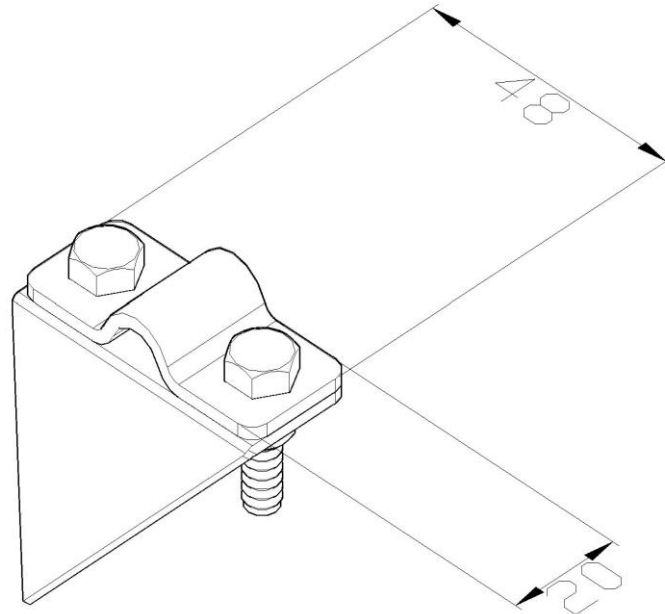

Artikel: KON21

Art.-Nr.: 200207

Blitzableiter Kontaktklemme

Standard:	EN 62561-1:2017: Blitzschutzsystembauteile (LPSC) - Teil 1: Anforderungen an Verbindungsbauteile
Maß:	Länge: 20 mm
	Breite: 48 mm
	Höhe:
	Gewicht: 0,07 kg
	Leiterabmessung 1: $\phi 8$ mm
	Leiterabmessung 2:
Werkstoff:	Kupfer
Blitzstromtragfähigkeit:	N