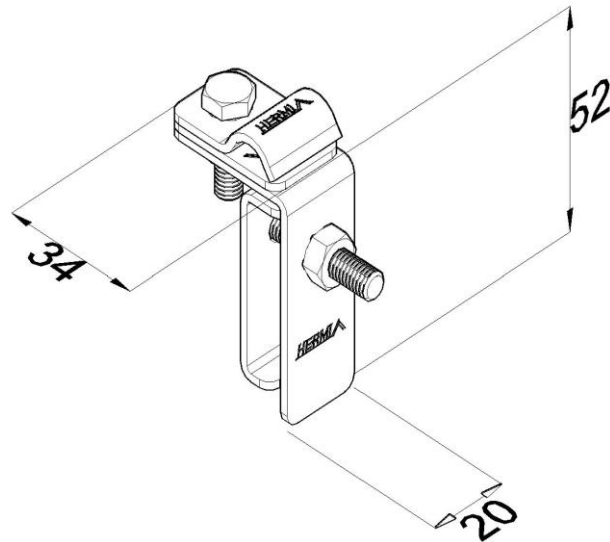

Artikel: KON20 B

Art.-Nr.: 200123

Blitzableiter Kontaktklemme

Standard:	EN 62561-1:2017: Blitzschutzsystembauteile (LPSC) - Teil 1: Anforderungen an Verbindungsbauteile
Maß:	Länge: 20 mm
	Breite: 34 mm
	Höhe: 52 mm
	Gewicht: 0,07 kg
	Leiterabmessung 1: $\phi 8-10$ mm
	Leiterabmessung 2:
Werkstoff:	Rostfreier Stahl
Blitzstromtragfähigkeit:	N