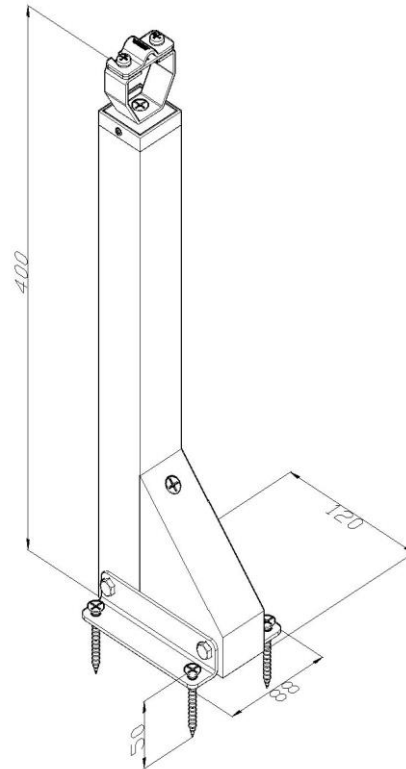

Artikel: SON20 L

Art.-Nr.: 12032

Dachleitungshalter

Standard:	EN 62561-4:2017: Blitzschutzsystembauteile (LPSC) - Teil 4: Anforderungen an Leitungshalter
Maß:	Länge: 88 mm
	Breite: 120 mm
	Höhe: 400 mm
	Gewicht: 0,9 kg
Werkstoff:	Holz - rostfreier Stahl
Leitungshalter:	Leiterabmessung: ϕ 8-10 mm