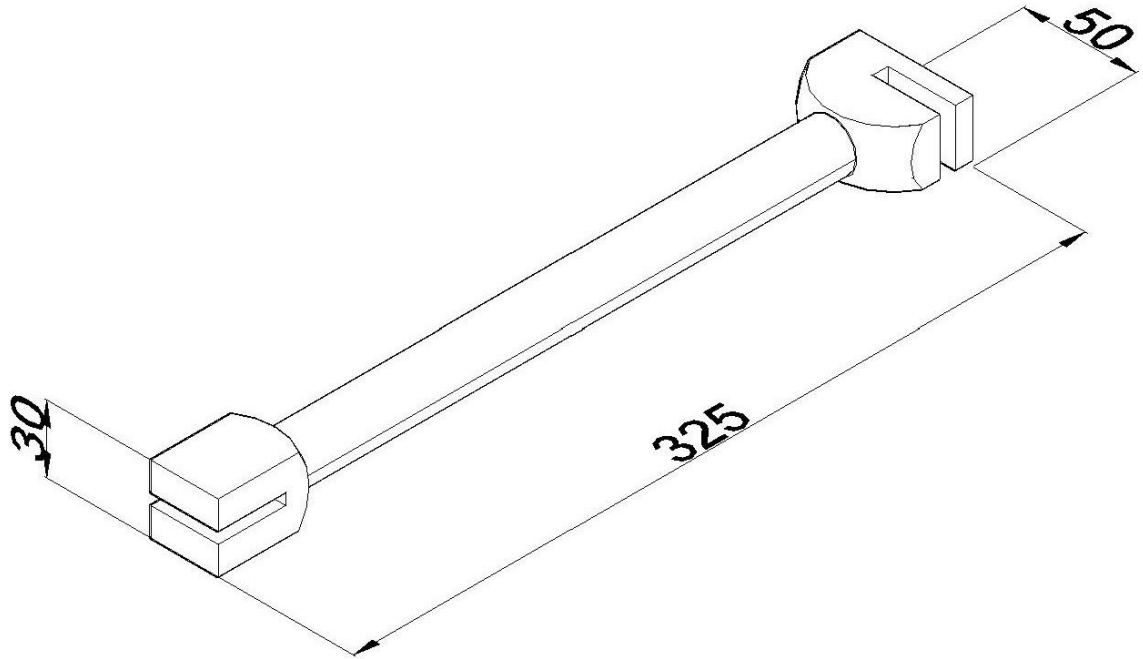

Artikel: RPV

Art.-Nr.: 110023

Richteisen

<b>Mere:</b>	Länge: 325 mm
	Breite: 50 mm
	Höhe: 30 mm
	Gewicht: 0,98 kg
	Leiterabmessung: P 40 x 4 mm
<b>Material:</b>	Gehärteter Stahl