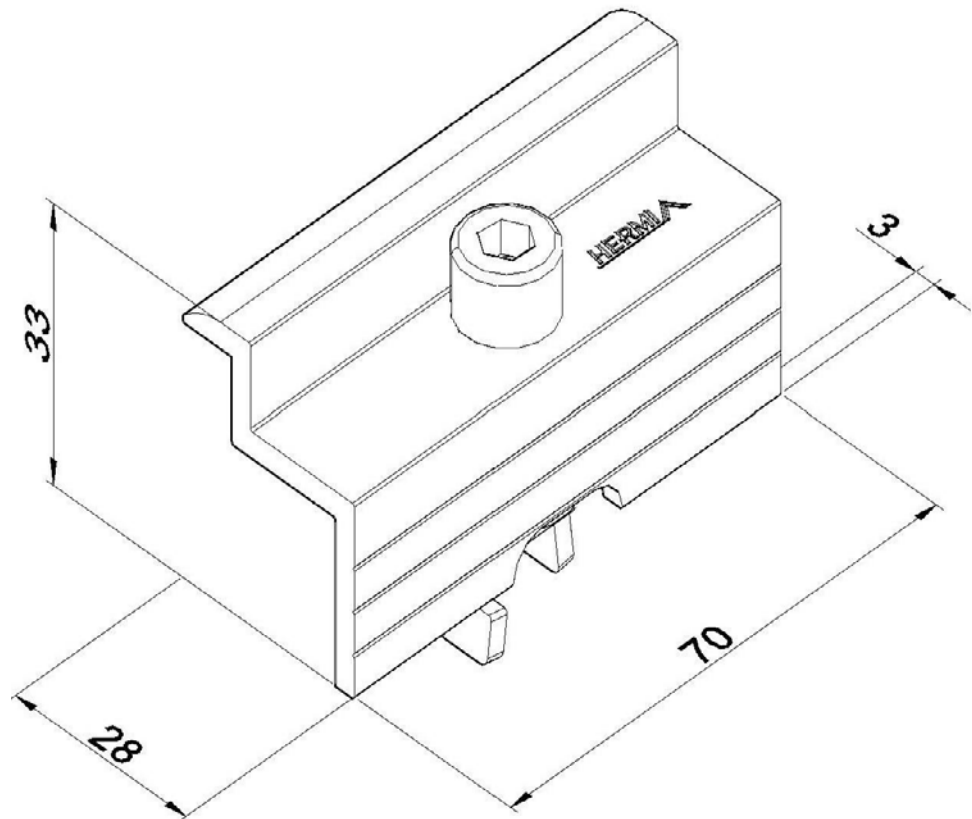

Artikel: SOL - S02BX

Art.-Nr.: 88000272

Modulendklemme

<b>Maß:</b>	Länge: 70 mm
	Breite: 28 mm
	Höhe: 33 mm
	Blechstärke: 3 mm
	Gewicht:
<b>Werkstoff:</b>	Aluminium