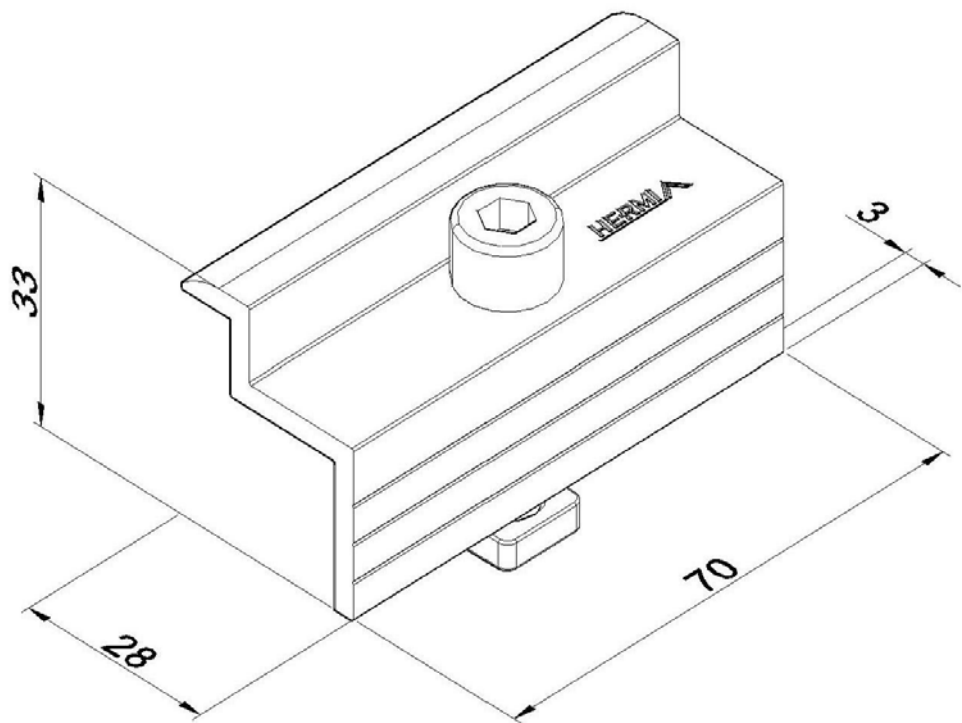

Artikel: SOL - S02B

Art.-Nr.: 88000268

Modulenklemme

Maß:	Länge: 70 mm
	Breite: 28 mm
	Höhe: 33 mm
	Blechstärke: 3 mm
	Gewicht:
Werkstoff:	Aluminium