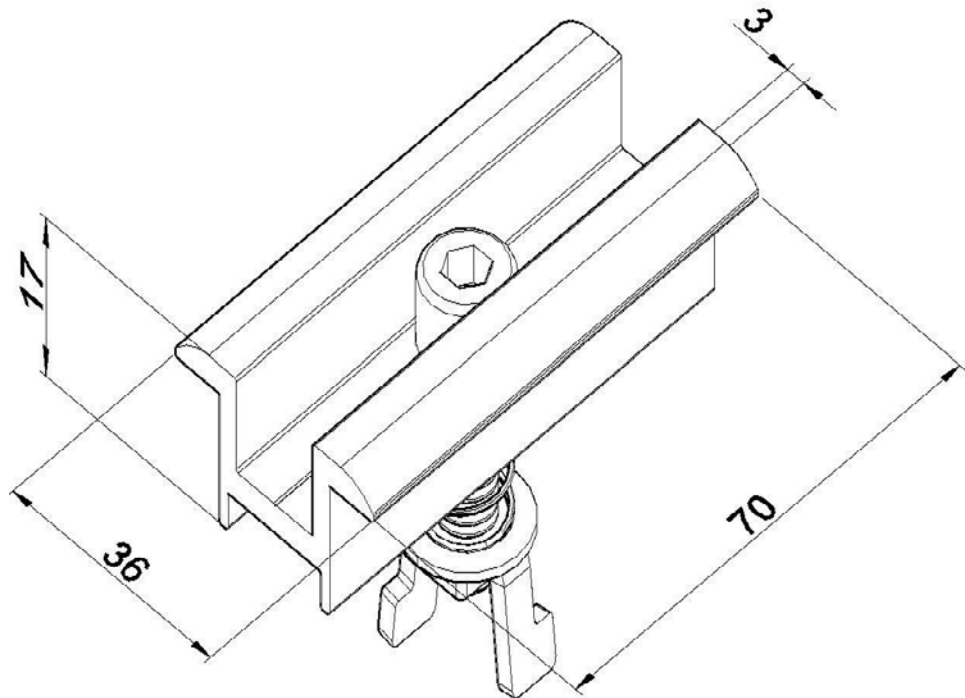

Artikel: SOL - S01BX

Art.-Nr.: 88000264

Modulzwischenklemme

Maß:	Länge: 70 mm
	Breite: 36 mm
	Höhe: 17 mm
	Blechstärke: 3 mm
	Gewicht: 0,054 kg
Werkstoff:	Aluminium