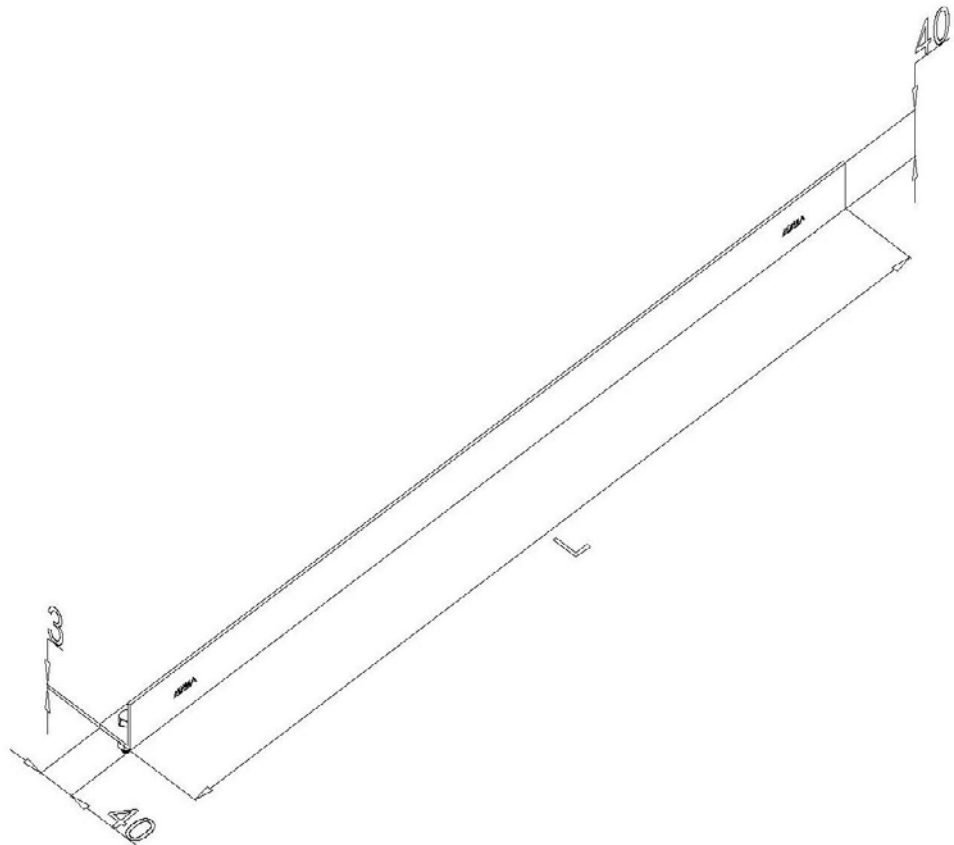

Artikel: SOL - S07

Art.-Nr.: 88000235

Stützelement

<b>Maß:</b>	Länge: 1400 mm
	Breite: 40 mm
	Höhe: 40 mm
	Blechstärke: 3 mm
	Gewicht: 0,862 kg
<b>Werkstoff:</b>	Aluminium