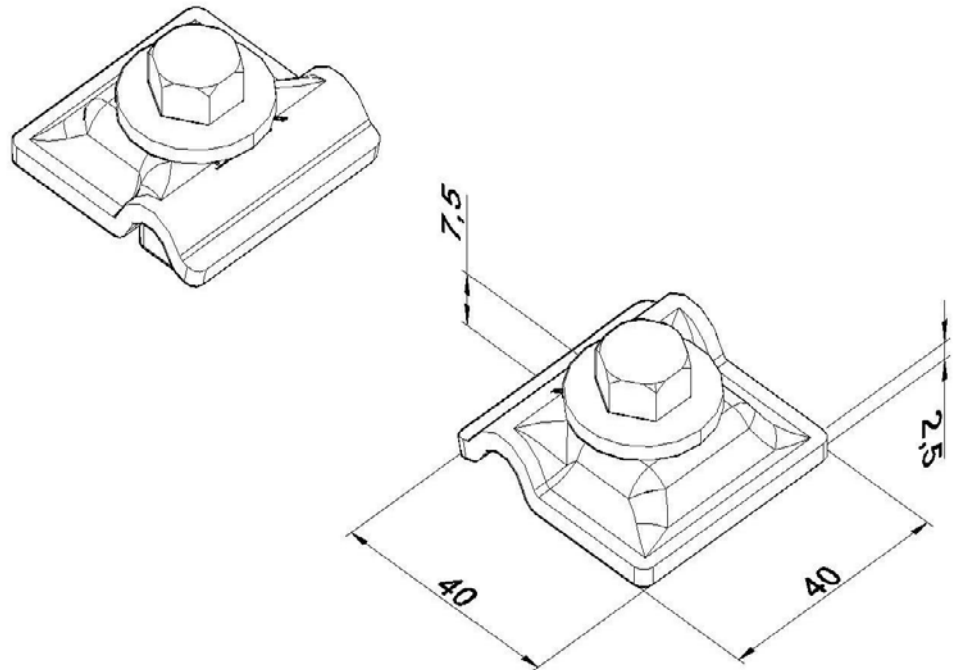

Artikel: SOL - S09

Art.-Nr.: 88000234

Kreuzverbindungselement

Maß:	Länge: 40 mm
	Breite: 40 mm
	Höhe: 7,5 mm
	Blechstärke: 2,5 mm
	Gewicht: 0,0935 kg
Werkstoff:	Rostfreier Stahl