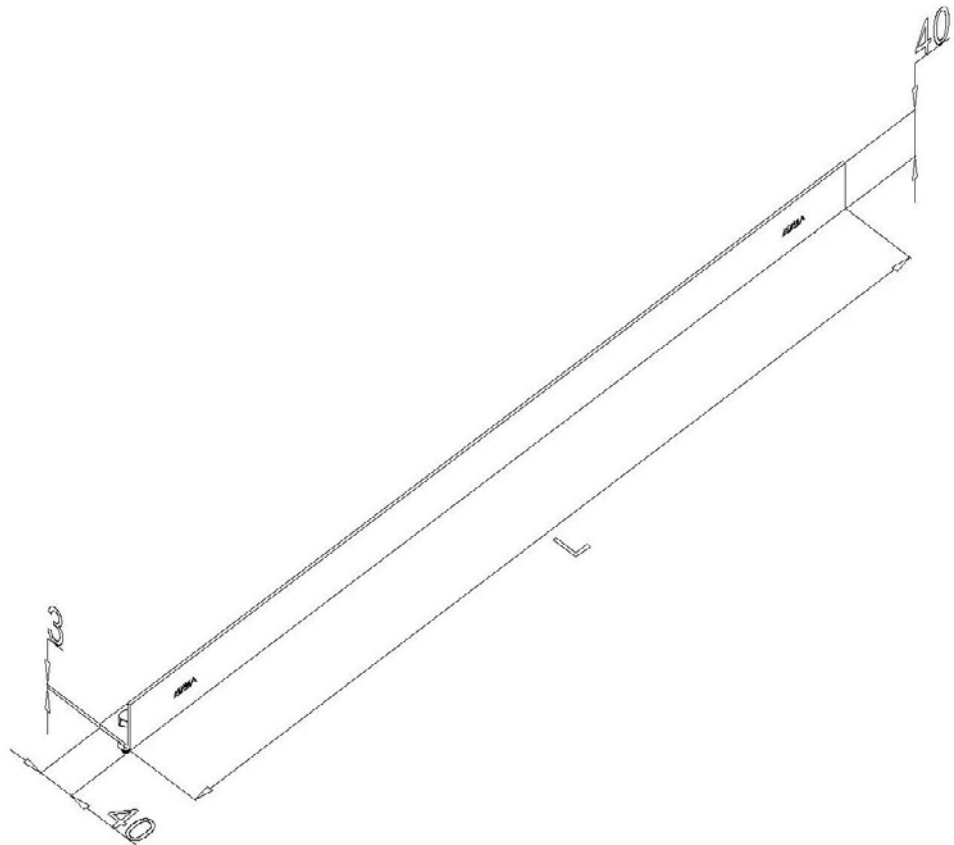

Artikel: SOL - S07

Art.-Nr.: 88000212

Stützelement

| | |
|-------------------|-------------------|
| Maß: | Länge: 1700 mm |
| | Breite: 40 mm |
| | Höhe: 40 mm |
| | Blechstärke: 3 mm |
| | Gewicht: 1,059 kg |
| Werkstoff: | Aluminium |