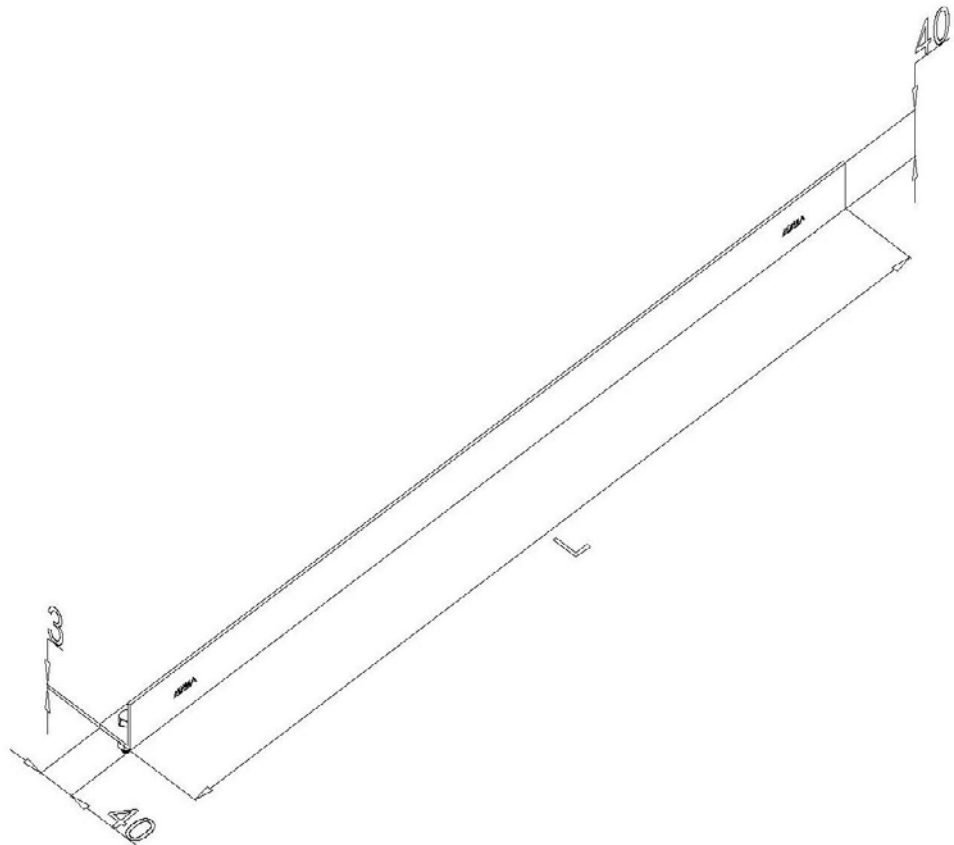

Artikel: SOL - S07

Art.-Nr.: 88000208

Stützelement

Maß:	Länge: 940 mm
	Breite: 40 mm
	Höhe: 40 mm
	Blechstärke: 3 mm
	Gewicht:
Werkstoff:	Aluminium