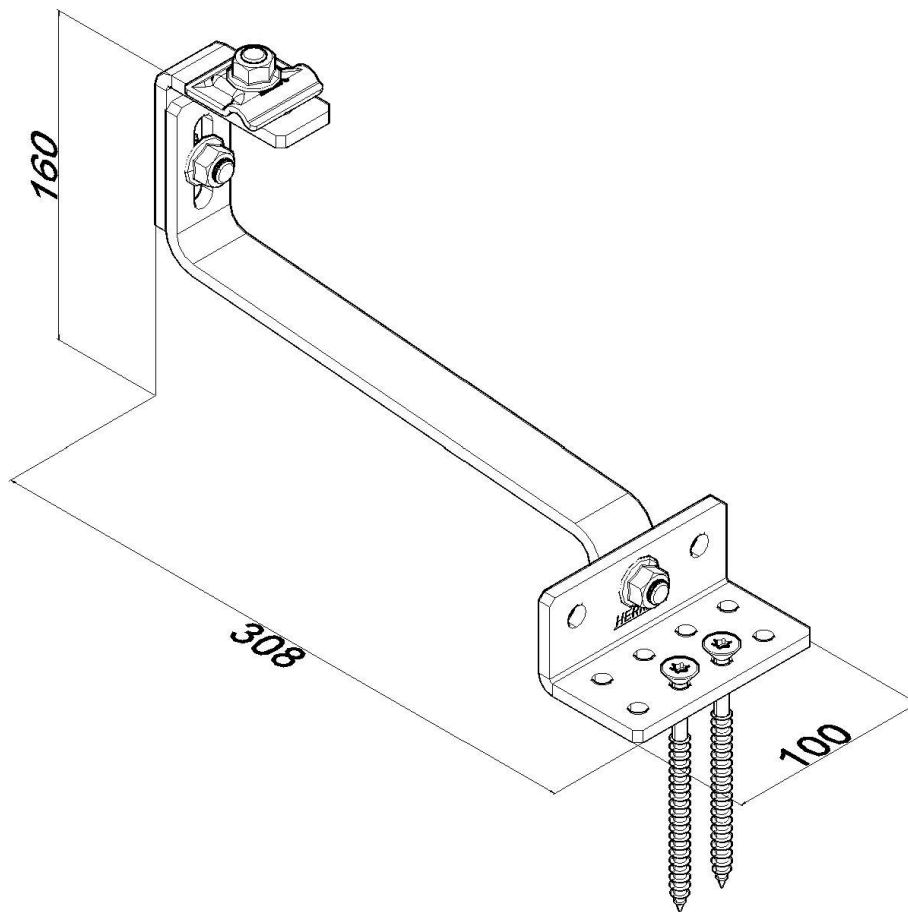

Artikel: SOL - N14 B

Art.-Nr.: 88000086

1x verstellbares Befestigungselement

Maß:	Länge: 308 mm
	Breite: 100 mm
	Höhe: Einstellbar
	Blechstärke: 6 mm
	Gewicht: 1,28 kg
Werkstoff:	Rostfreier Stahl