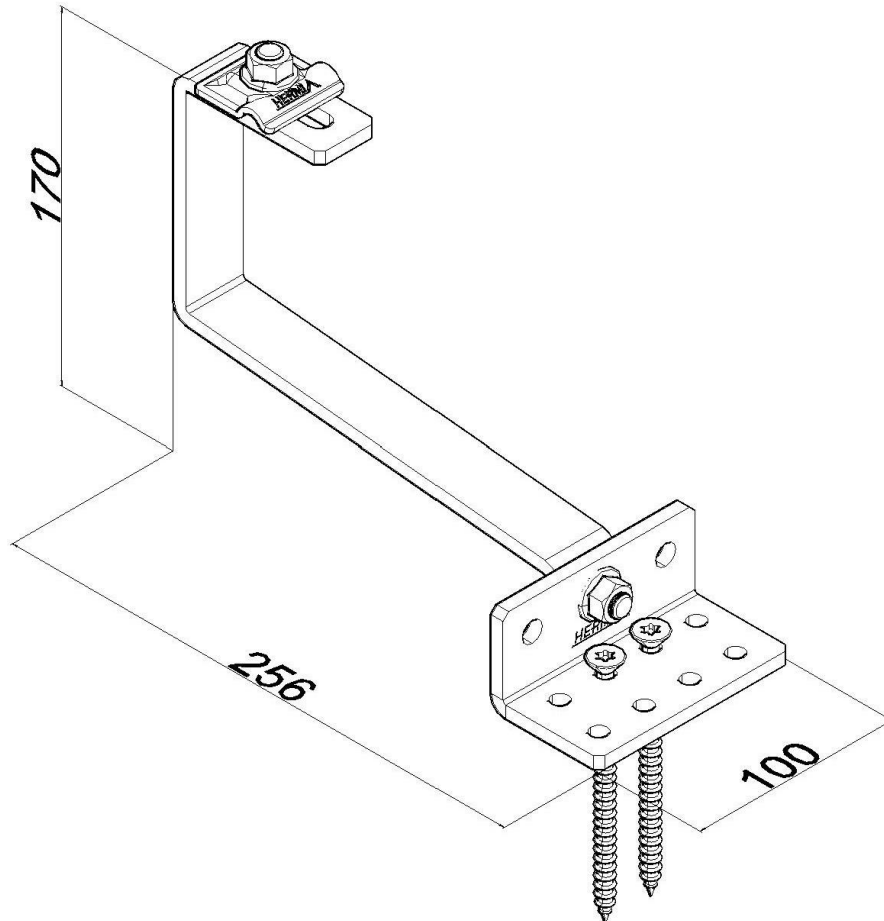

Artikel: SOL – N13 B

Art.-Nr.: 88000083

Festes Befestigungselement

<b>Maß:</b>	Länge: 256 mm
	Breite: 100 mm
	Höhe: 170 mm
	Blechstärke: 6 mm
	Gewicht: 0,95 kg
<b>Werkstoff:</b>	Rostfreier Stahl