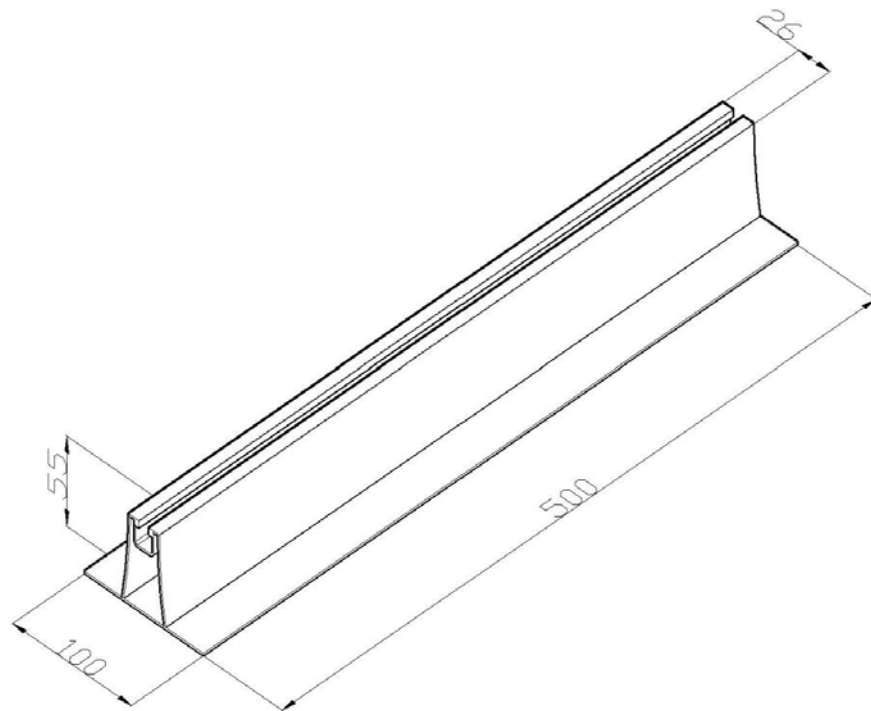

Artikel: SOL-N16-P

Art.-Nr.: 88000079

Montageprofil

<b>Maß:</b>	Länge: 500 mm
	Breite: 100 mm
	Höhe: 55 mm
	Blechstärke: 1,4 mm
	Gewicht:
<b>Werkstoff:</b>	Aluminium