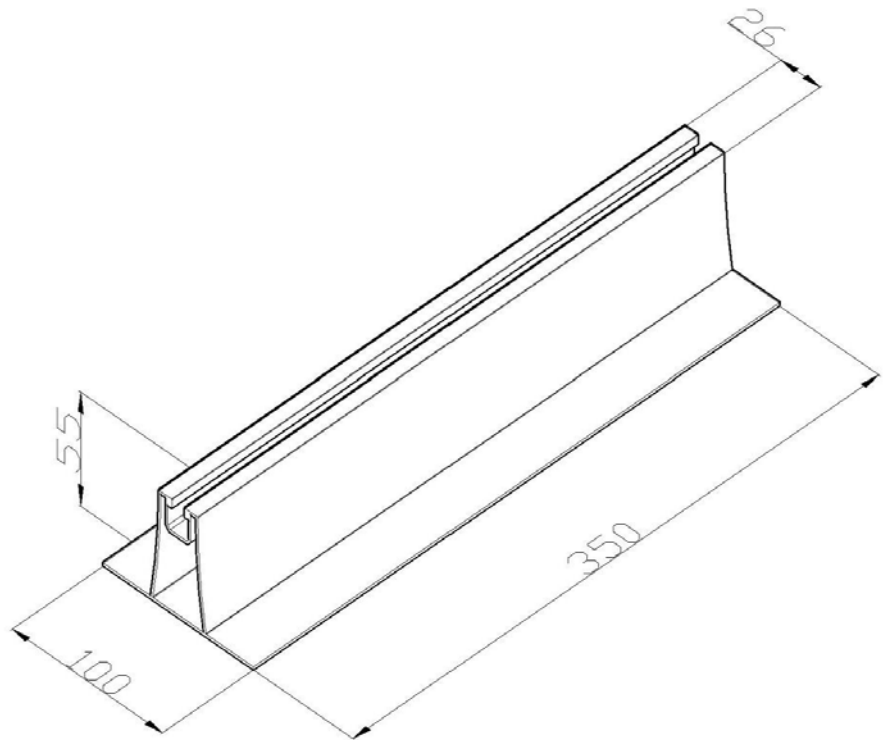

Artikel: SOL-N16-P

Art.-Nr.: 88000078

Montageprofil

Maß:	Länge: 350 mm
	Breite: 100 mm
	Höhe: 55 mm
	Blechstärke: 1,4 mm
	Gewicht:
Werkstoff:	Aluminium