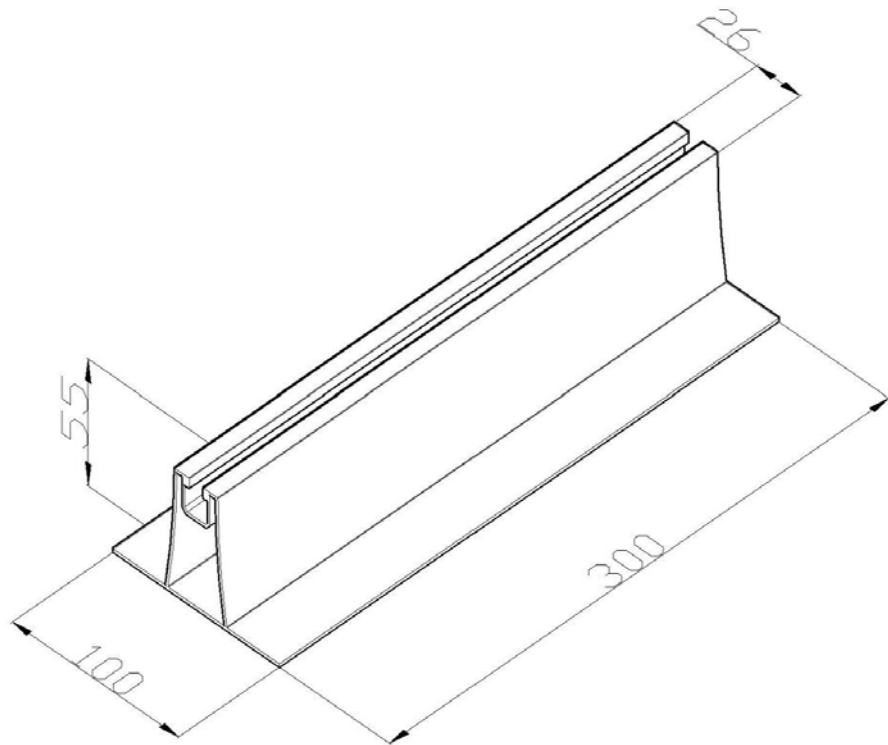

Artikel: SOL-N16-P

Art.-Nr.: 88000077

Montageprofil

Maß:	Länge: 300 mm
	Breite: 100 mm
	Höhe: 55 mm
	Blechstärke: 1,4 mm
	Gewicht:
Werkstoff:	Aluminium