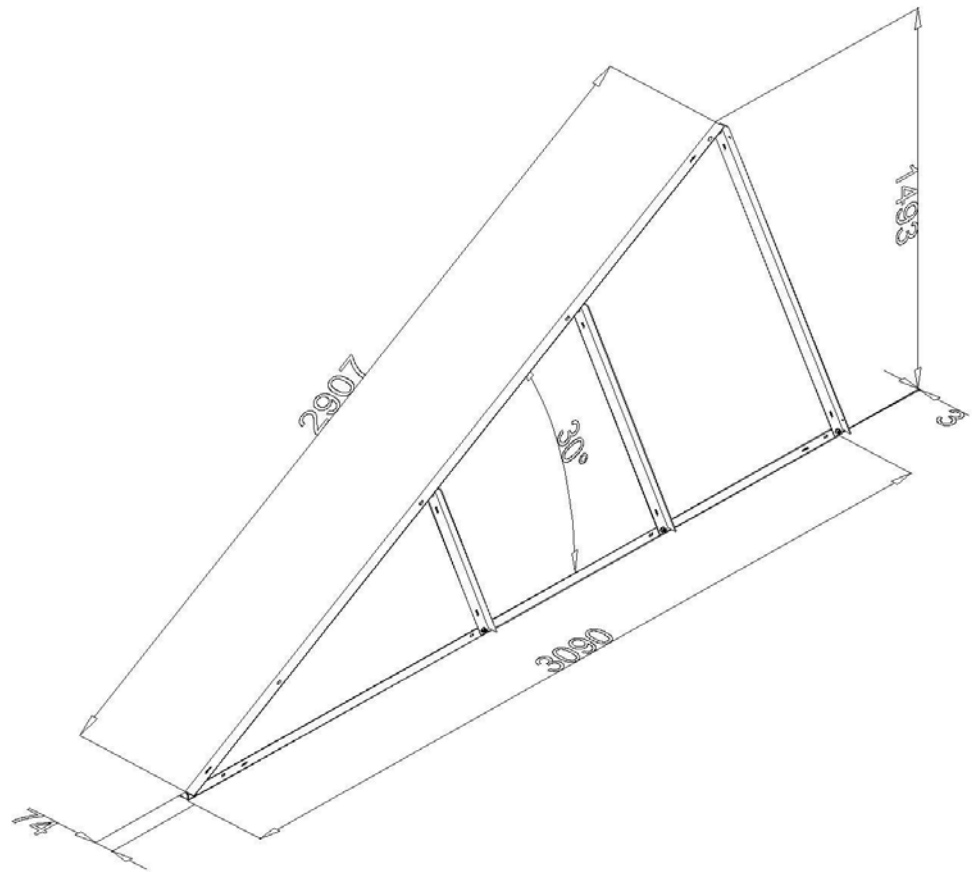

Artikel: SOL - N36

Art.-Nr.: 88000036

Dreieckiges Stützelement

Maß:	Länge: 2907 mm
	Breite: 74 mm
	Höhe: 1493 mm
	Blechstärke: 3 mm
	Gewicht:
Werkstoff:	Aluminium