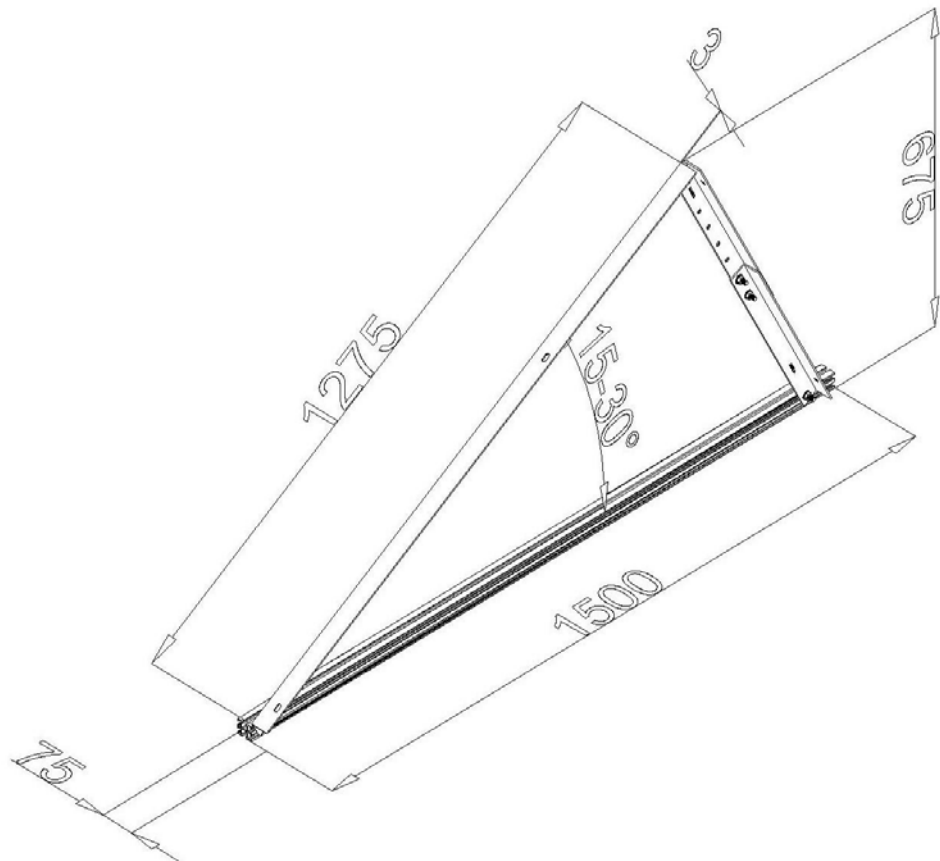

Artikel: SOL - N34

Art.-Nr.: 88000028

Dreieckiges Stützelement

<b>Maß:</b>	Länge: 1275 mm
	Breite: 75 mm
	Höhe: 675 mm
	Blechstärke: 3 mm
	Gewicht: 2,6 kg
<b>Werkstoff:</b>	Aluminium