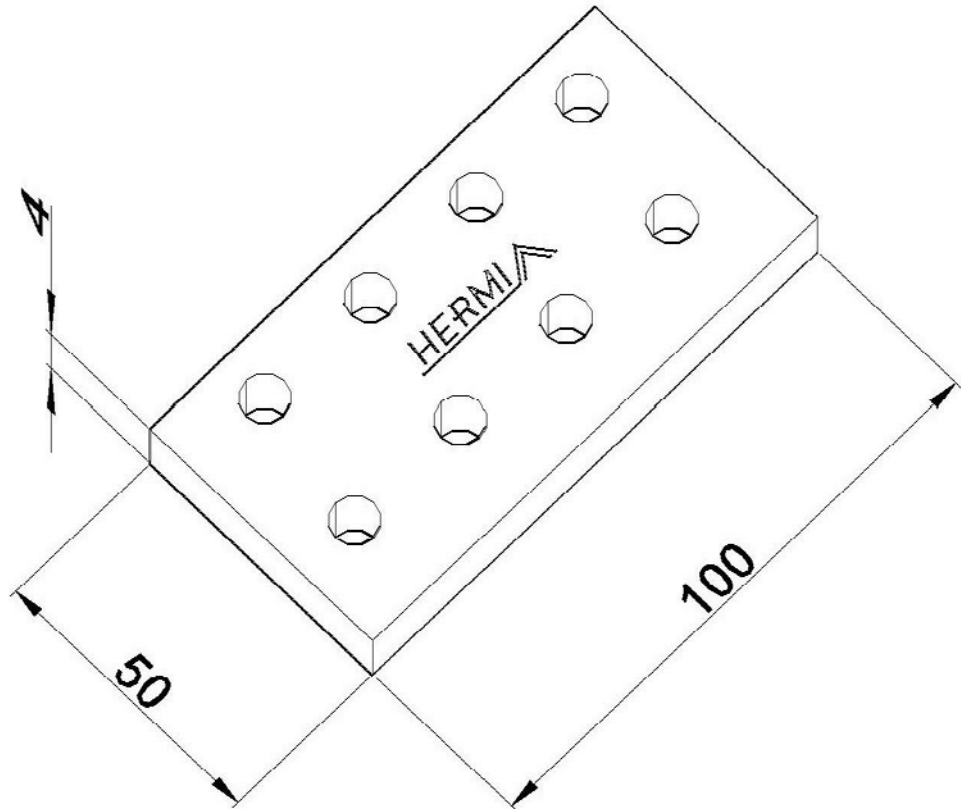

Artikel: SOL - N18

Art.-Nr.: 88000024

Unterlegplatte

<b>Maß:</b>	Länge: 100 mm
	Breite: 50 mm
	Höhe: 4 mm
	Blechstärke: 4 mm
	Gewicht:
<b>Werkstoff:</b>	Aluminium