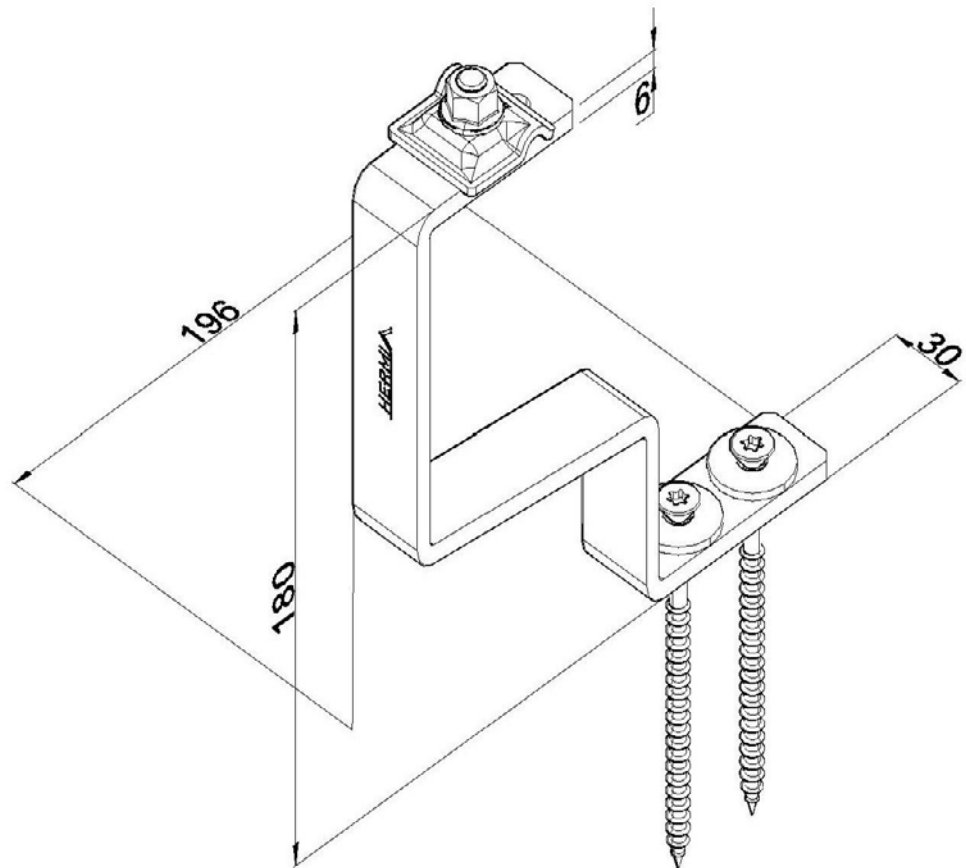

Artikel: SOL - N10

Art.-Nr.: 88000015

Festes Befestigungselement

<b>Maß:</b>	Länge: 196 mm
	Breite: 30 mm
	Höhe: 180 mm
	Blechstärke: 6 mm
	Gewicht:
<b>Werkstoff:</b>	Rostfreier Stahl