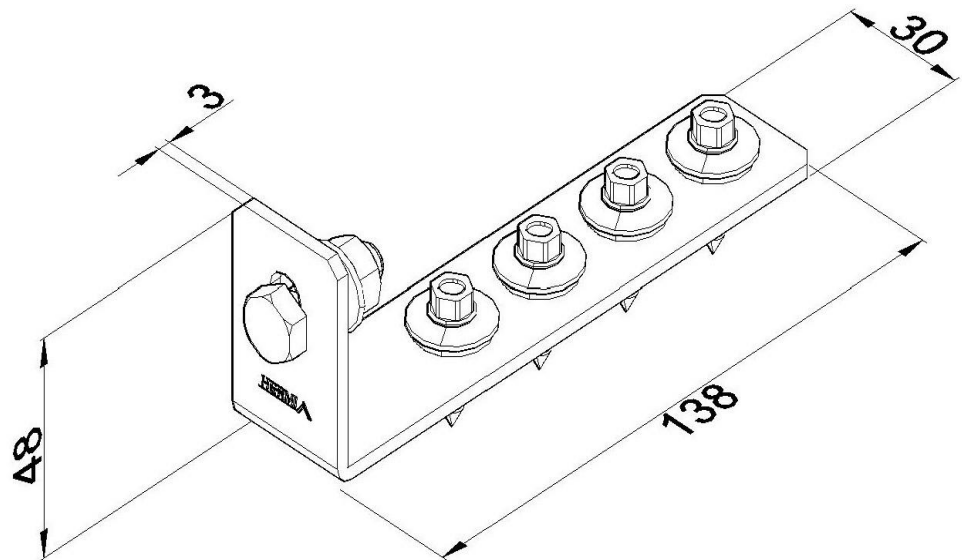

Artikel: SOL - N16 L

Art.-Nr.: 88000009

Festes Befestigungselement

Maß:	Länge: 138 mm
	Breite: 30 mm
	Höhe: 48 mm
	Blechstärke: 3 mm
	Gewicht: 0,15 kg
Werkstoff:	Rostfreier Stahl