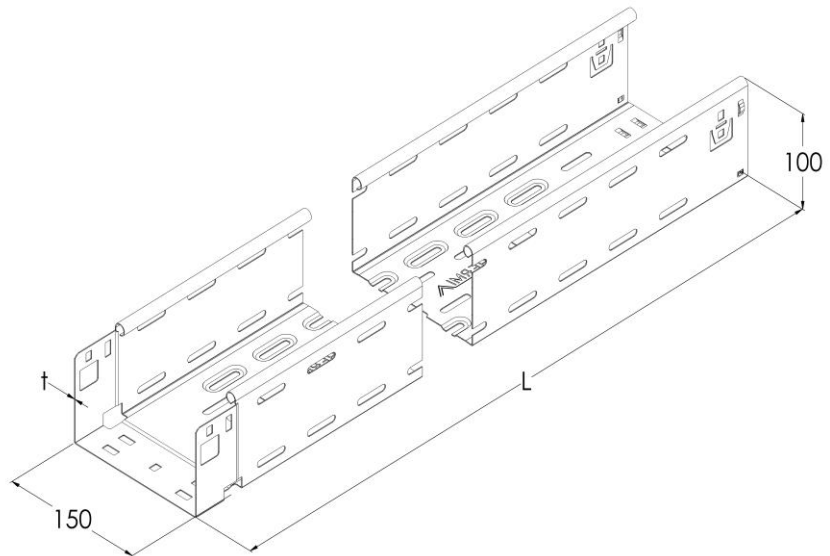

Artikel: KPK 100/150

Art.-Nr.: 88750099

Fast Klick Kabelrinnen Höhe 100 mm

Standard:	EN 61537:2007 Führungssysteme für Kabel und Leitungen - Kabelträgersysteme für elektrische Installationen
Abmessungen:	Länge: 3000 mm
	Breite: 150 mm
	Höhe: 100 mm
	Blechstärke: 0,90 mm
Gewicht:	7,46 kg
Material:	Verzinktes Blech
Widerstandsfähigkeit gegen Flammenausbreitung:	Keine Beschleunigung der Ausbreitung von Flammen
Eigenschaften der elektrischen Leitfähigkeit:	Kabeltragsystem mit elektrischer Leitfähigkeit
Elektrische Leitfähigkeit:	Ja
Korrosion- Widerstandsfähigkeit:	Klasse 3
Perforation:	Klasse D
Temperatur:	Min: -20°C; Max: +105°C