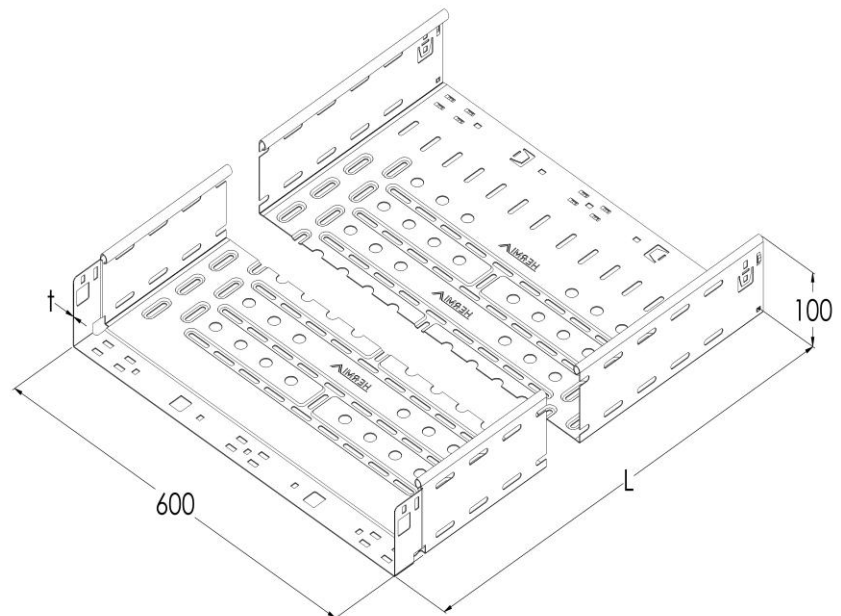

Artikel: KPK 100/600

Art.-Nr.: 88750096

Fast Klick Kabelrinnen Höhe 100 mm

Standard:	EN 61537:2007 Führungssysteme für Kabel und Leitungen - Kabelträgersysteme für elektrische Installationen
Abmessungen:	Länge: 3000 mm
	Breite: 600 mm
	Höhe: 100 mm
	Blechstärke: 1,00 mm
Gewicht:	17,96 kg
Material:	Verzinktes Blech
Widerstandsfähigkeit gegen Flammenausbreitung:	Keine Beschleunigung der Ausbreitung von Flammen
Eigenschaften der elektrischen Leitfähigkeit:	Kabeltragsystem mit elektrischer Leitfähigkeit
Elektrische Leitfähigkeit:	Ja
Korrosion- Widerstandsfähigkeit:	Klasse 3
Perforation:	Klasse D
Temperatur:	Min: -20°C; Max: +105°C