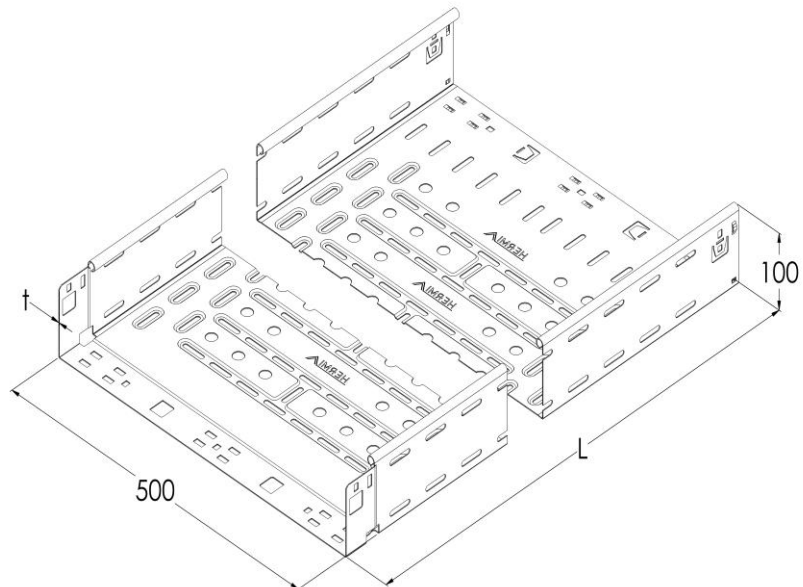

Artikel: KPK 100/500

Art.-Nr.: 88750095

Fast Klick Kabelrinnen Höhe 100 mm

Standard:	EN 61537:2007 Führungssysteme für Kabel und Leitungen - Kabelträgersysteme für elektrische Installationen
Abmessungen:	Länge: 3000 mm
	Breite: 500 mm
	Höhe: 100 mm
	Blechstärke: 1,00 mm
Gewicht:	15,9 kg
Material:	Verzinktes Blech
Widerstandsfähigkeit gegen Flammenausbreitung:	Keine Beschleunigung der Ausbreitung von Flammen
Eigenschaften der elektrischen Leitfähigkeit:	Kabeltragsystem mit elektrischer Leitfähigkeit
Elektrische Leitfähigkeit:	Ja
Korrosion- Widerstandsfähigkeit:	Klasse 3
Perforation:	Klasse D
Temperatur:	Min: -20°C; Max: +105°C