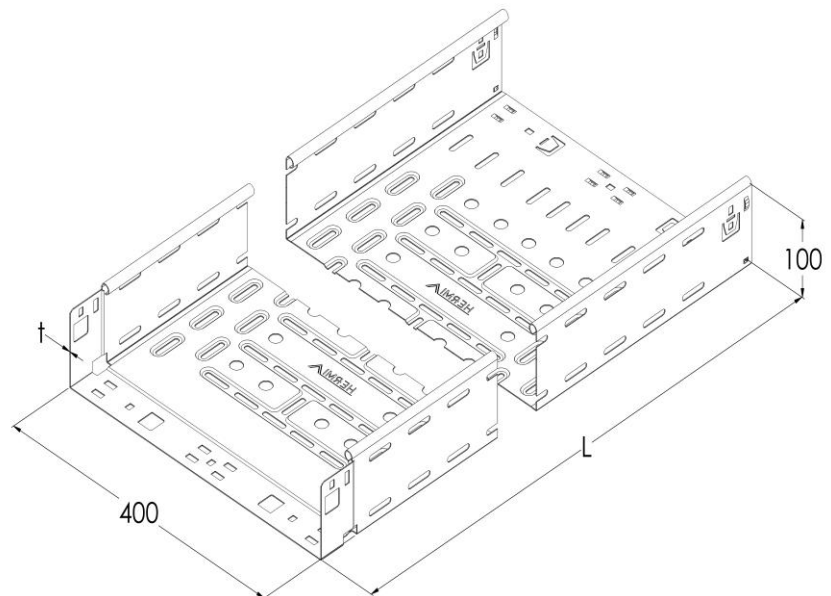

Artikel: KPK 100/400

Art.-Nr.: 88750094

Fast Klick Kabelrinnen Höhe 100 mm

Standard:	EN 61537:2007 Führungssysteme für Kabel und Leitungen - Kabelträgersysteme für elektrische Installationen
Abmessungen:	Länge: 3000 mm
	Breite: 400 mm
	Höhe: 100 mm
	Blechstärke: 1,00 mm
Gewicht:	13,74 kg
Material:	Verzinktes Blech
Widerstandsfähigkeit gegen Flammenausbreitung:	Keine Beschleunigung der Ausbreitung von Flammen
Eigenschaften der elektrischen Leitfähigkeit:	Kabeltragsystem mit elektrischer Leitfähigkeit
Elektrische Leitfähigkeit:	Ja
Korrosion- Widerstandsfähigkeit:	Klasse 3
Perforation:	Klasse D
Temperatur:	Min: -20°C; Max: +105°C