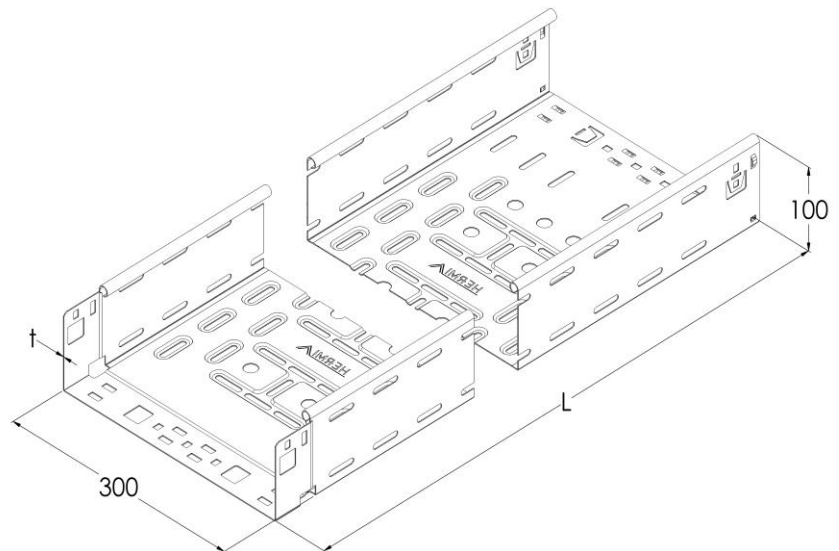

Artikel: KPK 100/300

Art.-Nr.: 88750093

Fast Klick Kabelrinnen Höhe 100 mm

<b>Standard:</b>	EN 61537:2007 Führungssysteme für Kabel und Leitungen - Kabelträgersysteme für elektrische Installationen
<b>Abmessungen:</b>	Länge: 3000 mm
	Breite: 300 mm
	Höhe: 100 mm
	Blechstärke: 1,00 mm
<b>Gewicht:</b>	11,62 kg
<b>Material:</b>	Verzinktes Blech
<b>Widerstandsfähigkeit gegen Flammenausbreitung:</b>	Keine Beschleunigung der Ausbreitung von Flammen
<b>Eigenschaften der elektrischen Leitfähigkeit:</b>	Kabeltragsystem mit elektrischer Leitfähigkeit
<b>Elektrische Leitfähigkeit:</b>	Ja
<b>Korrosion- Widerstandsfähigkeit:</b>	Klasse 3
<b>Perforation:</b>	Klasse D
<b>Temperatur:</b>	Min: -20°C; Max: +105°C