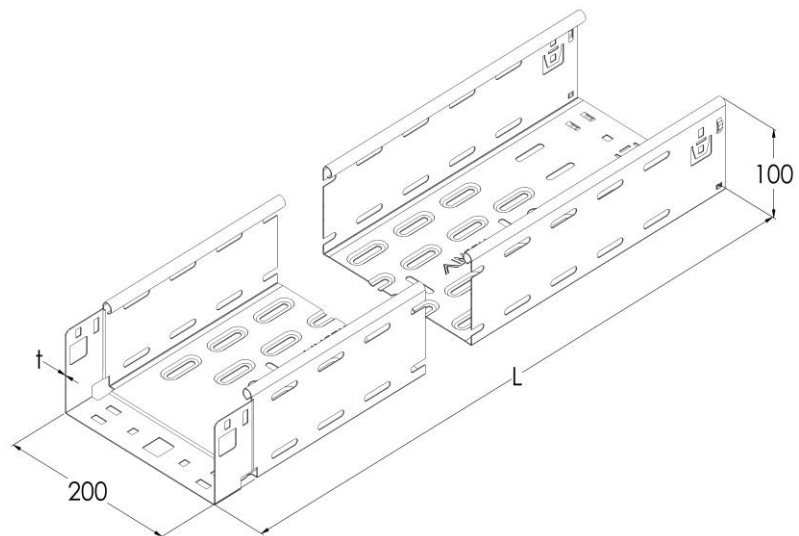

Artikel: KPK 100/200

Art.-Nr.: 88750092

Fast Klick Kabelrinnen Höhe 100 mm

Standard:	EN 61537:2007 Führungssysteme für Kabel und Leitungen - Kabelträgersysteme für elektrische Installationen
Abmessungen:	Länge: 3000 mm
	Breite: 200 mm
	Höhe: 100 mm
	Blechstärke: 0,90 mm
Gewicht:	8,58 kg
Material:	Verzinktes Blech
Widerstandsfähigkeit gegen Flammenausbreitung:	Keine Beschleunigung der Ausbreitung von Flammen
Eigenschaften der elektrischen Leitfähigkeit:	Kabeltragsystem mit elektrischer Leitfähigkeit
Elektrische Leitfähigkeit:	Ja
Korrosion- Widerstandsfähigkeit:	Klasse 3
Perforation:	Klasse D
Temperatur:	Min: -20°C; Max: +105°C