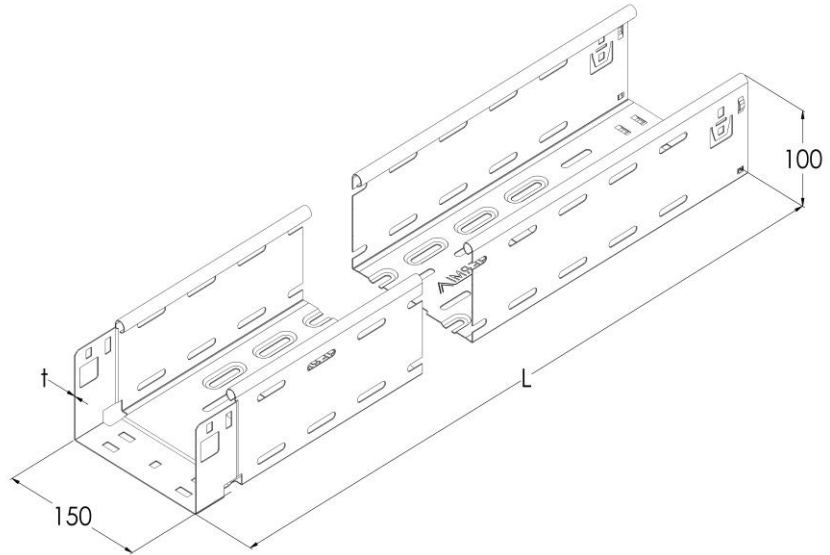

Artikel: KPK 100/150

Art.-Nr.: 88750089

Fast Klick Kabelrinnen Höhe 100 mm

Standard:	EN 61537:2007 Führungssysteme für Kabel und Leitungen - Kabelträgersysteme für elektrische Installationen
Abmessungen:	Länge: 3000 mm
	Breite: 150 mm
	Höhe: 100 mm
	Blechstärke: 0,75 mm
Gewicht:	6,22 kg
Material:	Verzinktes Blech
Widerstandsfähigkeit gegen Flammenausbreitung:	Keine Beschleunigung der Ausbreitung von Flammen
Eigenschaften der elektrischen Leitfähigkeit:	Kabeltragsystem mit elektrischer Leitfähigkeit
Elektrische Leitfähigkeit:	Ja
Korrosion- Widerstandsfähigkeit:	Klasse 3
Perforation:	Klasse D
Temperatur:	Min: -20°C; Max: +105°C