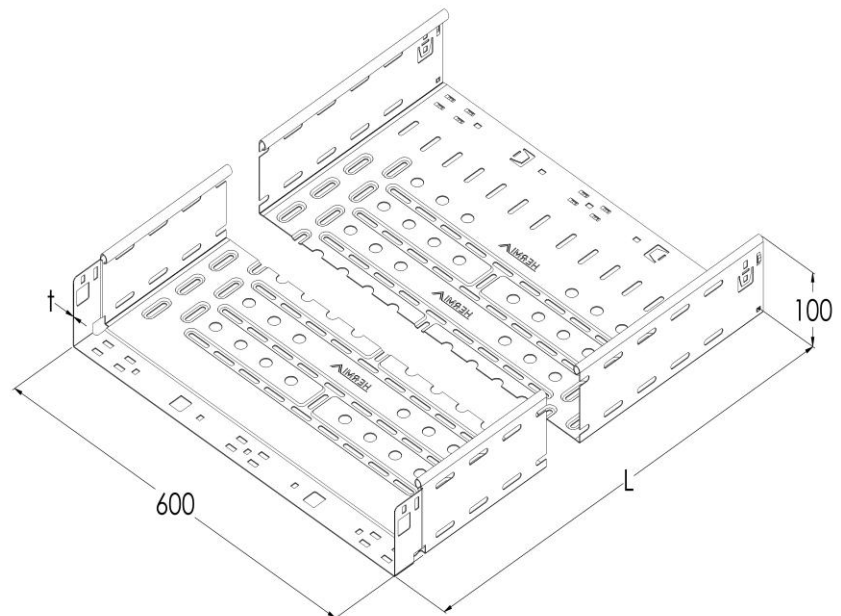

Artikel: KPK 100/600

Art.-Nr.: 88750086

Fast Klick Kabelrinnen Höhe 100 mm

<b>Standard:</b>	EN 61537:2007 Führungssysteme für Kabel und Leitungen - Kabelträgersysteme für elektrische Installationen
<b>Abmessungen:</b>	Länge: 3000 mm
	Breite: 600 mm
	Höhe: 100 mm
	Blechstärke: 0,90 mm
<b>Gewicht:</b>	16,18 kg
<b>Material:</b>	Verzinktes Blech
<b>Widerstandsfähigkeit gegen Flammenausbreitung:</b>	Keine Beschleunigung der Ausbreitung von Flammen
<b>Eigenschaften der elektrischen Leitfähigkeit:</b>	Kabeltragsystem mit elektrischer Leitfähigkeit
<b>Elektrische Leitfähigkeit:</b>	Ja
<b>Korrosion- Widerstandsfähigkeit:</b>	Klasse 3
<b>Perforation:</b>	Klasse D
<b>Temperatur:</b>	Min: -20°C; Max: +105°C