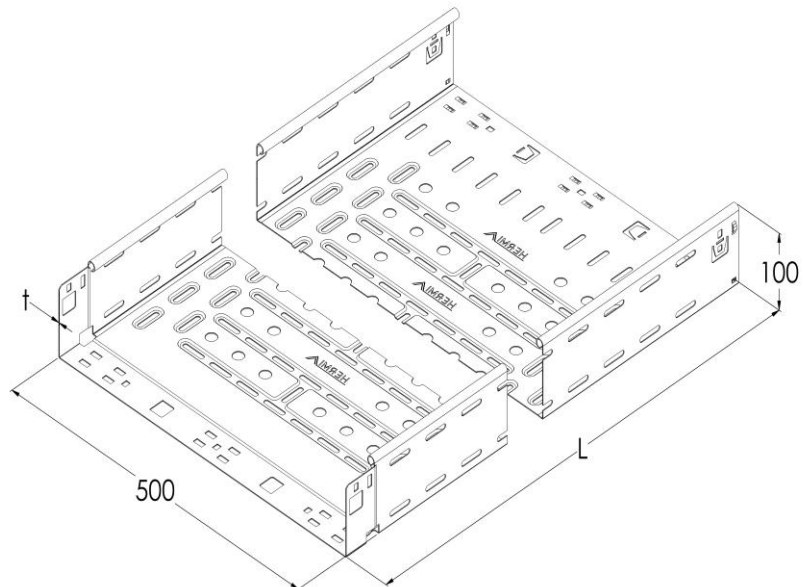

Artikel: KPK 100/500

Art.-Nr.: 88750085

Fast Klick Kabelrinnen Höhe 100 mm

<b>Standard:</b>	EN 61537:2007 Führungssysteme für Kabel und Leitungen - Kabelträgersysteme für elektrische Installationen
<b>Abmessungen:</b>	Länge: 3000 mm
	Breite: 500 mm
	Höhe: 100 mm
	Blechstärke: 0,90 mm
<b>Gewicht:</b>	14,32 kg
<b>Material:</b>	Verzinktes Blech
<b>Widerstandsfähigkeit gegen Flammenausbreitung:</b>	Keine Beschleunigung der Ausbreitung von Flammen
<b>Eigenschaften der elektrischen Leitfähigkeit:</b>	Kabeltragsystem mit elektrischer Leitfähigkeit
<b>Elektrische Leitfähigkeit:</b>	Ja
<b>Korrosion- Widerstandsfähigkeit:</b>	Klasse 3
<b>Perforation:</b>	Klasse D
<b>Temperatur:</b>	Min: -20°C; Max: +105°C