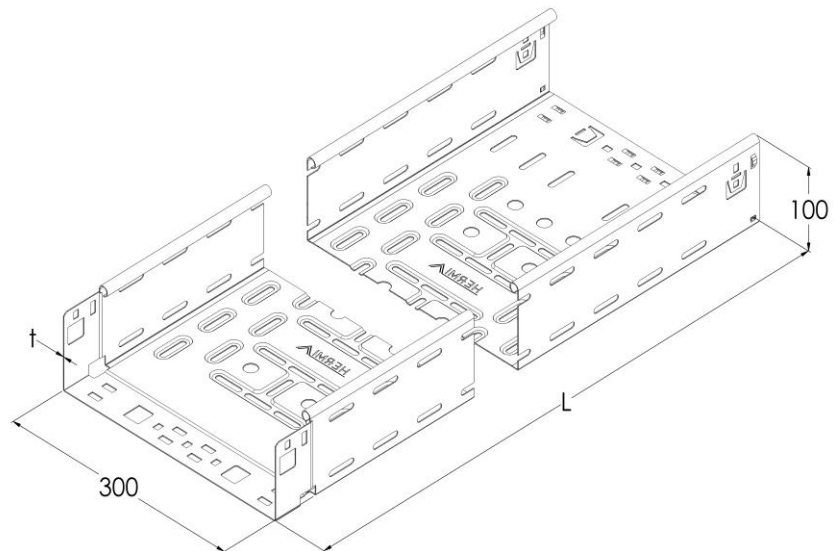

Artikel: KPK 100/300

Art.-Nr.: 88750083

Fast Klick Kabelrinnen Höhe 100 mm

| | |
|-------------------------------------------------------|-----------------------------------------------------------------------------------------------------------|
| Standard: | EN 61537:2007 Führungssysteme für Kabel und Leitungen - Kabelträgersysteme für elektrische Installationen |
| Abmessungen: | Länge: 3000 mm |
| | Breite: 300 mm |
| | Höhe: 100 mm |
| | Blechstärke: 0,90 mm |
| Gewicht: | 10,5 kg |
| Material: | Verzinktes Blech |
| Widerstandsfähigkeit gegen Flammenausbreitung: | Keine Beschleunigung der Ausbreitung von Flammen |
| Eigenschaften der elektrischen Leitfähigkeit: | Kabeltragsystem mit elektrischer Leitfähigkeit |
| Elektrische Leitfähigkeit: | Ja |
| Korrosion- Widerstandsfähigkeit: | Klasse 3 |
| Perforation: | Klasse D |
| Temperatur: | Min: -20°C; Max: +105°C |