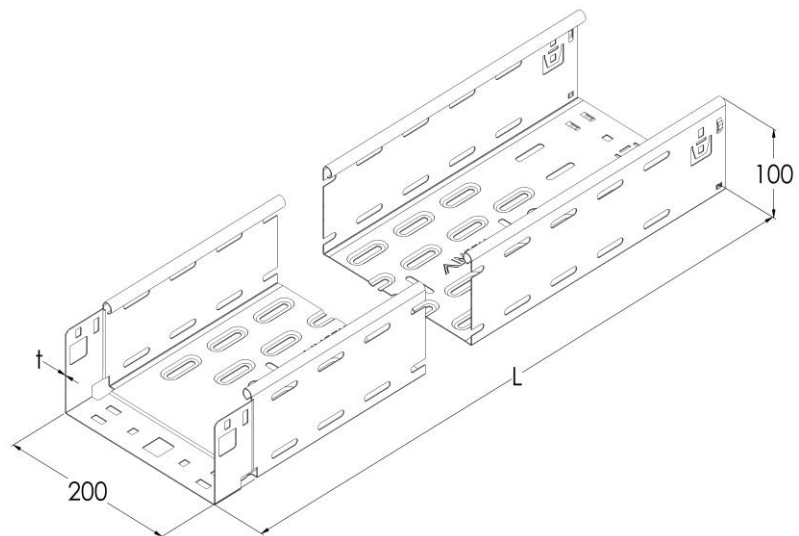

Artikel: KPK 100/200

Art.-Nr.: 88750082

Fast Klick Kabelrinnen Höhe 100 mm

Standard:	EN 61537:2007 Führungssysteme für Kabel und Leitungen - Kabelträgersysteme für elektrische Installationen
Abmessungen:	Länge: 3000 mm
	Breite: 200 mm
	Höhe: 100 mm
	Blechstärke: 0,75 mm
Gewicht:	7,14 kg
Material:	Verzinktes Blech
Widerstandsfähigkeit gegen Flammenausbreitung:	Keine Beschleunigung der Ausbreitung von Flammen
Eigenschaften der elektrischen Leitfähigkeit:	Kabeltragsystem mit elektrischer Leitfähigkeit
Elektrische Leitfähigkeit:	Ja
Korrosion- Widerstandsfähigkeit:	Klasse 3
Perforation:	Klasse D
Temperatur:	Min: -20°C; Max: +105°C