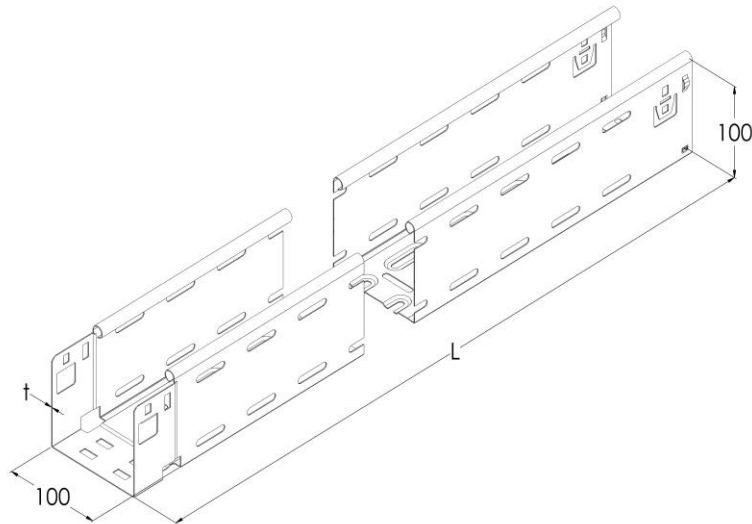

Artikel: KPK 100/100

Art.-Nr.: 88750081

Fast Klick Kabelrinnen Höhe 100 mm

<b>Standard:</b>	EN 61537:2007 Führungssysteme für Kabel und Leitungen - Kabelträgersysteme für elektrische Installationen
<b>Abmessungen:</b>	Länge: 3000 mm
	Breite: 100 mm
	Höhe: 100 mm
	Blechstärke: 0,75 mm
<b>Gewicht:</b>	5,48 kg
<b>Material:</b>	Verzinktes Blech
<b>Widerstandsfähigkeit gegen Flammenausbreitung:</b>	Keine Beschleunigung der Ausbreitung von Flammen
<b>Eigenschaften der elektrischen Leitfähigkeit:</b>	Kabeltragsystem mit elektrischer Leitfähigkeit
<b>Elektrische Leitfähigkeit:</b>	Ja
<b>Korrosion- Widerstandsfähigkeit:</b>	Klasse 3
<b>Perforation:</b>	Klasse D
<b>Temperatur:</b>	Min: -20°C; Max: +105°C

Zulässige Belastung KPK 100/100 d=0,75mm (kN/m)