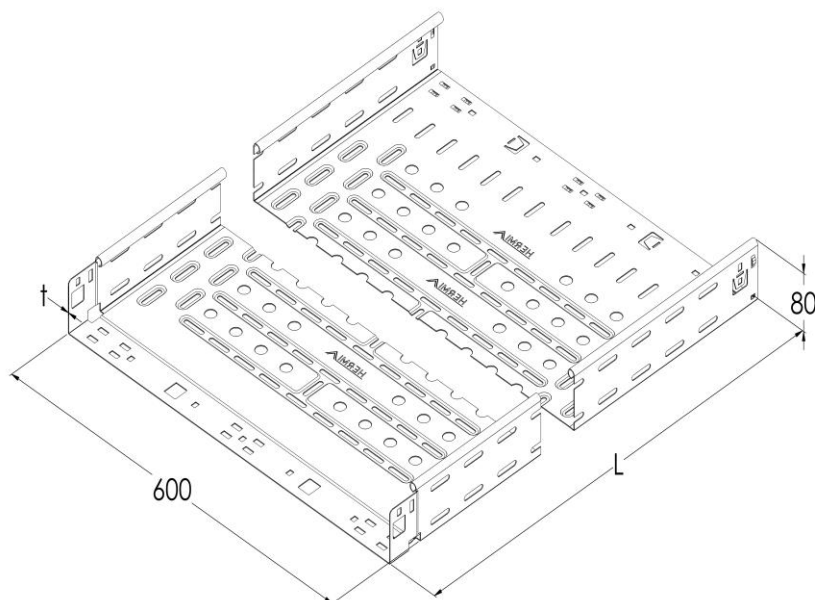

Artikel: KPK 80/600

Art.-Nr.: 88750076

Fast Klick Kabelrinnen Höhe 80 mm

Standard:	EN 61537:2007 Führungssysteme für Kabel und Leitungen - Kabelträgersysteme für elektrische Installationen
Abmessungen:	Länge: 3000 mm
	Breite: 600 mm
	Höhe: 80 mm
	Blechstärke: 0,90 mm
Gewicht:	15,2 kg
Material:	Verzinktes Blech
Widerstandsfähigkeit gegen Flammenausbreitung:	Keine Beschleunigung der Ausbreitung von Flammen
Eigenschaften der elektrischen Leitfähigkeit:	Kabeltragsystem mit elektrischer Leitfähigkeit
Elektrische Leitfähigkeit:	Ja
Korrosion- Widerstandsfähigkeit:	Klasse 3
Perforation:	Klasse D
Temperatur:	Min: -20°C; Max: +105°C