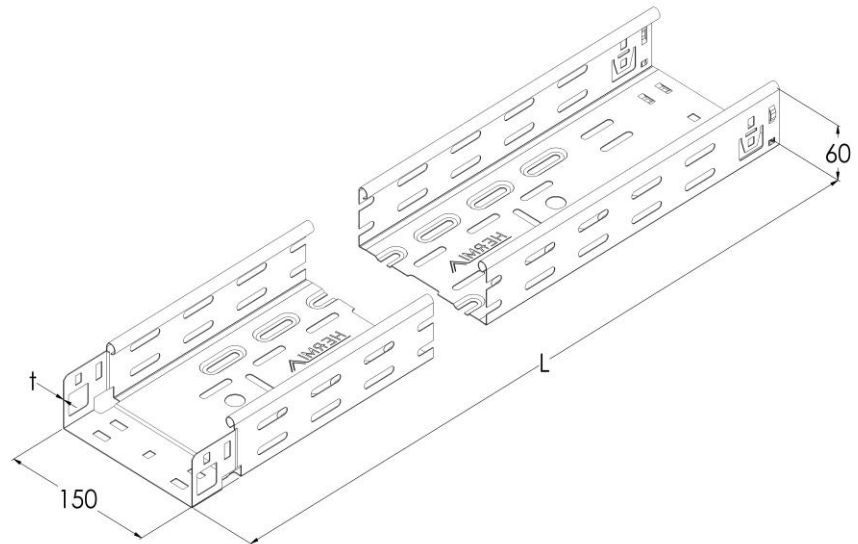

Artikel: KPK 60/150

Art.-Nr.: 88750049

Fast Klick Kabelrinnen Höhe 60 mm

<b>Standard:</b>	EN 61537:2007 Führungssysteme für Kabel und Leitungen - Kabelträgersysteme für elektrische Installationen
<b>Abmessungen:</b>	Länge: 3000 mm
	Breite: 150 mm
	Höhe: 60 mm
	Blechstärke: 0,75 mm
<b>Gewicht:</b>	4,8 kg
<b>Material:</b>	Verzinktes Blech
<b>Widerstandsfähigkeit gegen Flammenausbreitung:</b>	Keine Beschleunigung der Ausbreitung von Flammen
<b>Eigenschaften der elektrischen Leitfähigkeit:</b>	Kabeltragsystem mit elektrischer Leitfähigkeit
<b>Elektrische Leitfähigkeit:</b>	Ja
<b>Korrosion- Widerstandsfähigkeit:</b>	Klasse 3
<b>Perforation:</b>	Klasse D
<b>Temperatur:</b>	Min: -20°C; Max: +105°C