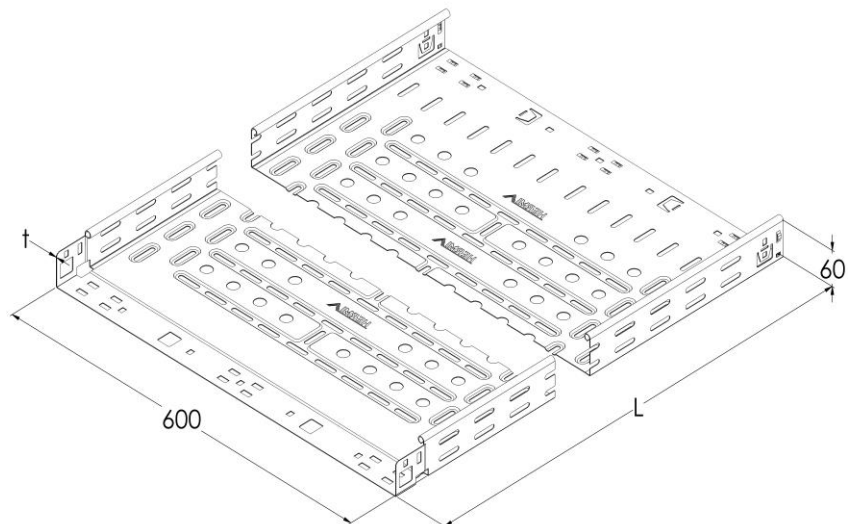

Artikel: KPK 60/600

Art.-Nr.: 88750046

Fast Klick Kabelrinnen Höhe 60 mm

Standard:	EN 61537:2007 Führungssysteme für Kabel und Leitungen - Kabelträgersysteme für elektrische Installationen
Abmessungen:	Länge: 3000 mm
	Breite: 600 mm
	Höhe: 60 mm
	Blechstärke: 0,90 mm
Gewicht:	14,48 kg
Material:	Verzinktes Blech
Widerstandsfähigkeit gegen Flammenausbreitung:	Keine Beschleunigung der Ausbreitung von Flammen
Eigenschaften der elektrischen Leitfähigkeit:	Kabeltragsystem mit elektrischer Leitfähigkeit
Elektrische Leitfähigkeit:	Ja
Korrosion- Widerstandsfähigkeit:	Klasse 3
Perforation:	Klasse D
Temperatur:	Min: -20°C; Max: +105°C