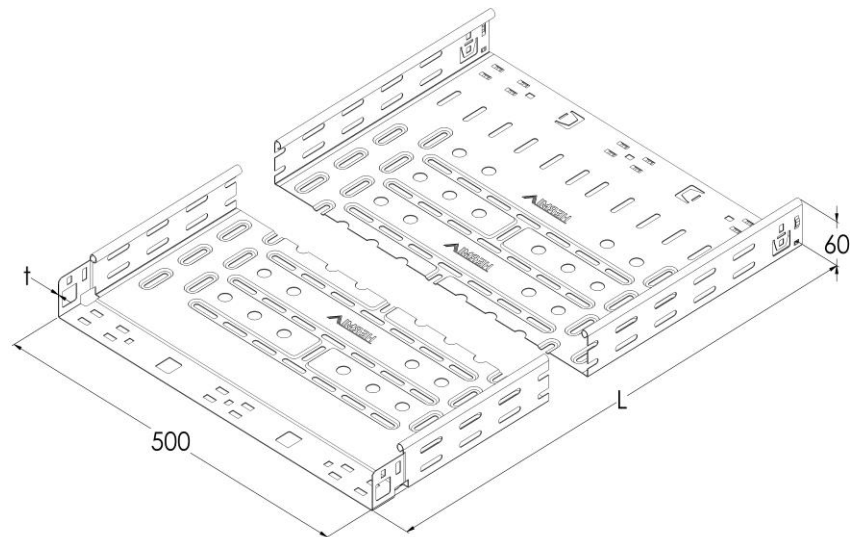

Artikel: KPK 60/500

Art.-Nr.: 88750045

Fast Klick Kabelrinnen Höhe 60 mm

Standard:	EN 61537:2007 Führungssysteme für Kabel und Leitungen - Kabelträgersysteme für elektrische Installationen
Abmessungen:	Länge: 3000 mm
	Breite: 500 mm
	Höhe: 60 mm
	Blechstärke: 0,90 mm
Gewicht:	12,63 kg
Material:	Verzinktes Blech
Widerstandsfähigkeit gegen Flammenausbreitung:	Keine Beschleunigung der Ausbreitung von Flammen
Eigenschaften der elektrischen Leitfähigkeit:	Kabeltragsystem mit elektrischer Leitfähigkeit
Elektrische Leitfähigkeit:	Ja
Korrosion- Widerstandsfähigkeit:	Klasse 3
Perforation:	Klasse D
Temperatur:	Min: -20°C; Max: +105°C