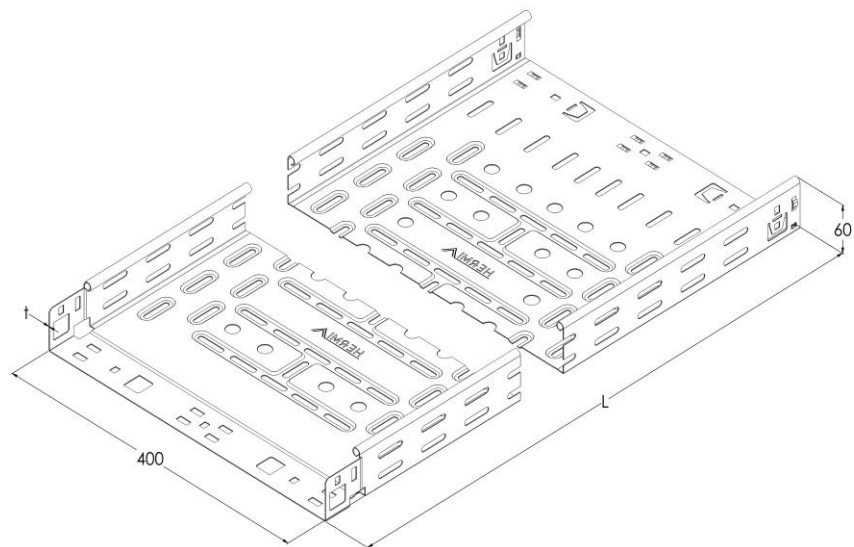

Artikel: KPK 60/400

Art.-Nr.: 88750044

Fast Klick Kabelrinnen Höhe 60 mm

<b>Standard:</b>	EN 61537:2007 Führungssysteme für Kabel und Leitungen - Kabelträgersysteme für elektrische Installationen
<b>Abmessungen:</b>	Länge: 3000 mm
	Breite: 400 mm
	Höhe: 60 mm
	Blechstärke: 0,90 mm
<b>Gewicht:</b>	10,7 kg
<b>Material:</b>	Verzinktes Blech
<b>Widerstandsfähigkeit gegen Flammenausbreitung:</b>	Keine Beschleunigung der Ausbreitung von Flammen
<b>Eigenschaften der elektrischen Leitfähigkeit:</b>	Kabeltragsystem mit elektrischer Leitfähigkeit
<b>Elektrische Leitfähigkeit:</b>	Ja
<b>Korrosion- Widerstandsfähigkeit:</b>	Klasse 3
<b>Perforation:</b>	Klasse D
<b>Temperatur:</b>	Min: -20°C; Max: +105°C