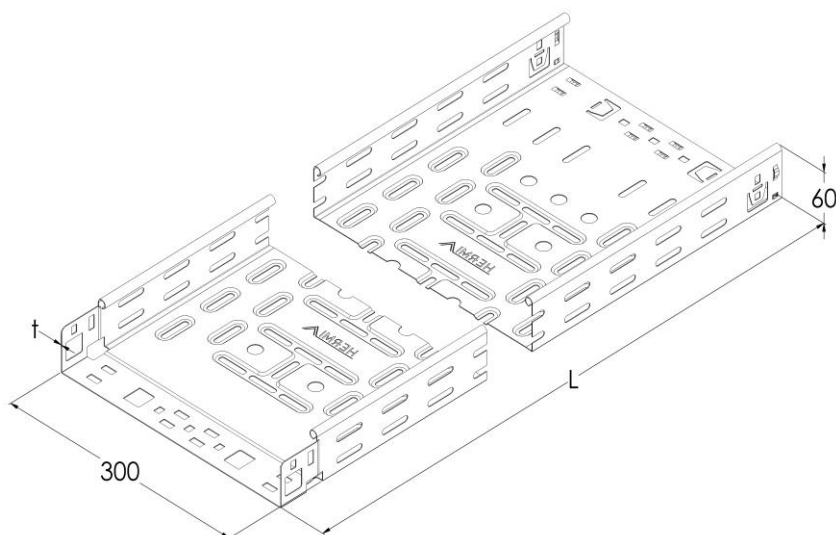

Artikel: KPK 60/300

Art.-Nr.: 88750043

Fast Klick Kabelrinnen Höhe 60 mm

<b>Standard:</b>	EN 61537:2007 Führungssysteme für Kabel und Leitungen - Kabelträgersysteme für elektrische Installationen
<b>Abmessungen:</b>	Länge: 3000 mm
	Breite: 300 mm
	Höhe: 60 mm
	Blechstärke: 0,90 mm
<b>Gewicht:</b>	8,75 kg
<b>Material:</b>	Verzinktes Blech
<b>Widerstandsfähigkeit gegen Flammenausbreitung:</b>	Keine Beschleunigung der Ausbreitung von Flammen
<b>Eigenschaften der elektrischen Leitfähigkeit:</b>	Kabeltragsystem mit elektrischer Leitfähigkeit
<b>Elektrische Leitfähigkeit:</b>	Ja
<b>Korrosion- Widerstandsfähigkeit:</b>	Klasse 3
<b>Perforation:</b>	Klasse D
<b>Temperatur:</b>	Min: -20°C; Max: +105°C