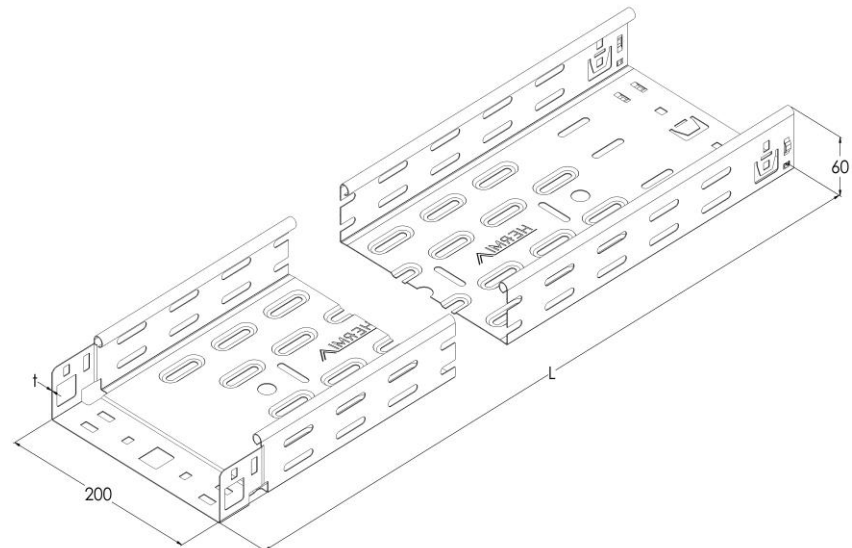

Artikel: KPK 60/200

Art.-Nr.: 88750042

Fast Klick Kabelrinnen Höhe 60 mm

Standard:	EN 61537:2007 Führungssysteme für Kabel und Leitungen - Kabelträgersysteme für elektrische Installationen
Abmessungen:	Länge: 3000 mm
	Breite: 200 mm
	Höhe: 60 mm
	Blechstärke: 0,75 mm
Gewicht:	5,5 kg
Material:	Verzinktes Blech
Widerstandsfähigkeit gegen Flammenausbreitung:	Keine Beschleunigung der Ausbreitung von Flammen
Eigenschaften der elektrischen Leitfähigkeit:	Kabeltragsystem mit elektrischer Leitfähigkeit
Elektrische Leitfähigkeit:	Ja
Korrosion- Widerstandsfähigkeit:	Klasse 3
Perforation:	Klasse D
Temperatur:	Min: -20°C; Max: +105°C