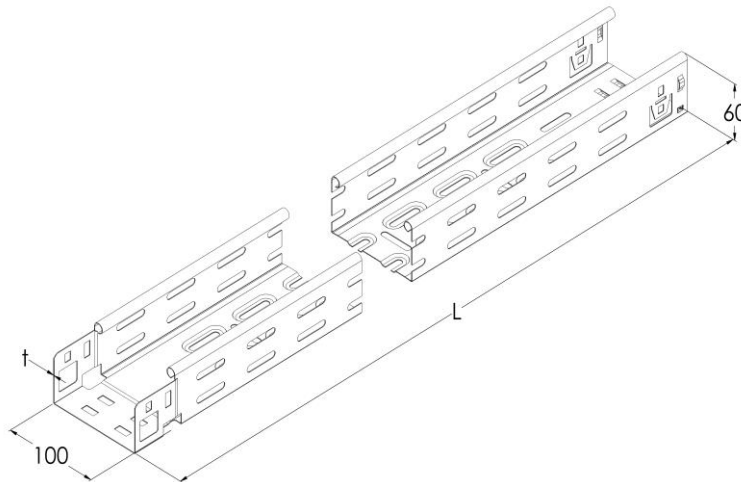

Artikel: KPK 60/100

Art.-Nr.: 88750041

Fast Klick Kabelrinnen Höhe 60 mm

Standard:	EN 61537:2007 Führungssysteme für Kabel und Leitungen - Kabelträgersysteme für elektrische Installationen
Abmessungen:	Länge: 3000 mm
	Breite: 100 mm
	Höhe: 60 mm
	Blechstärke: 0,75 mm
Gewicht:	3,85 kg
Material:	Verzinktes Blech
Widerstandsfähigkeit gegen Flammenausbreitung:	Keine Beschleunigung der Ausbreitung von Flammen
Eigenschaften der elektrischen Leitfähigkeit:	Kabeltragsystem mit elektrischer Leitfähigkeit
Elektrische Leitfähigkeit:	Ja
Korrosion- Widerstandsfähigkeit:	Klasse 3
Perforation:	Klasse D
Temperatur:	Min: -20°C; Max: +105°C

Zulässige Belastung KPK 60/100 d=0,75mm (kN/m)