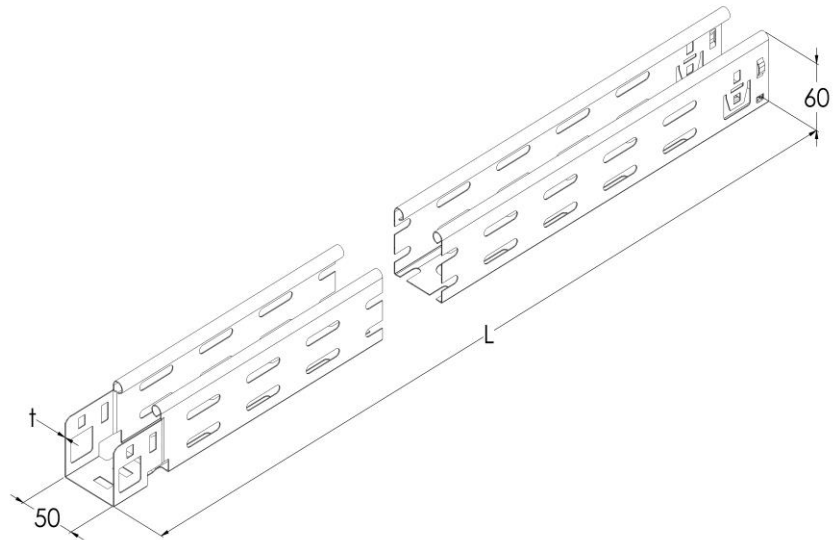

Artikel: KPK 60/50

Art.-Nr.: 88750040

Fast Klick Kabelrinnen Höhe 60 mm

Standard:	EN 61537:2007 Führungssysteme für Kabel und Leitungen - Kabelträgersysteme für elektrische Installationen
Abmessungen:	Länge: 3000 mm
	Breite: 50 mm
	Höhe: 60 mm
	Blechstärke: 0,75 mm
Gewicht:	3,16 kg
Material:	Verzinktes Blech
Widerstandsfähigkeit gegen Flammenausbreitung:	Keine Beschleunigung der Ausbreitung von Flammen
Eigenschaften der elektrischen Leitfähigkeit:	Kabeltragsystem mit elektrischer Leitfähigkeit
Elektrische Leitfähigkeit:	Ja
Korrosion- Widerstandsfähigkeit:	Klasse 3
Perforation:	Klasse D
Temperatur:	Min: -20°C; Max: +105°C